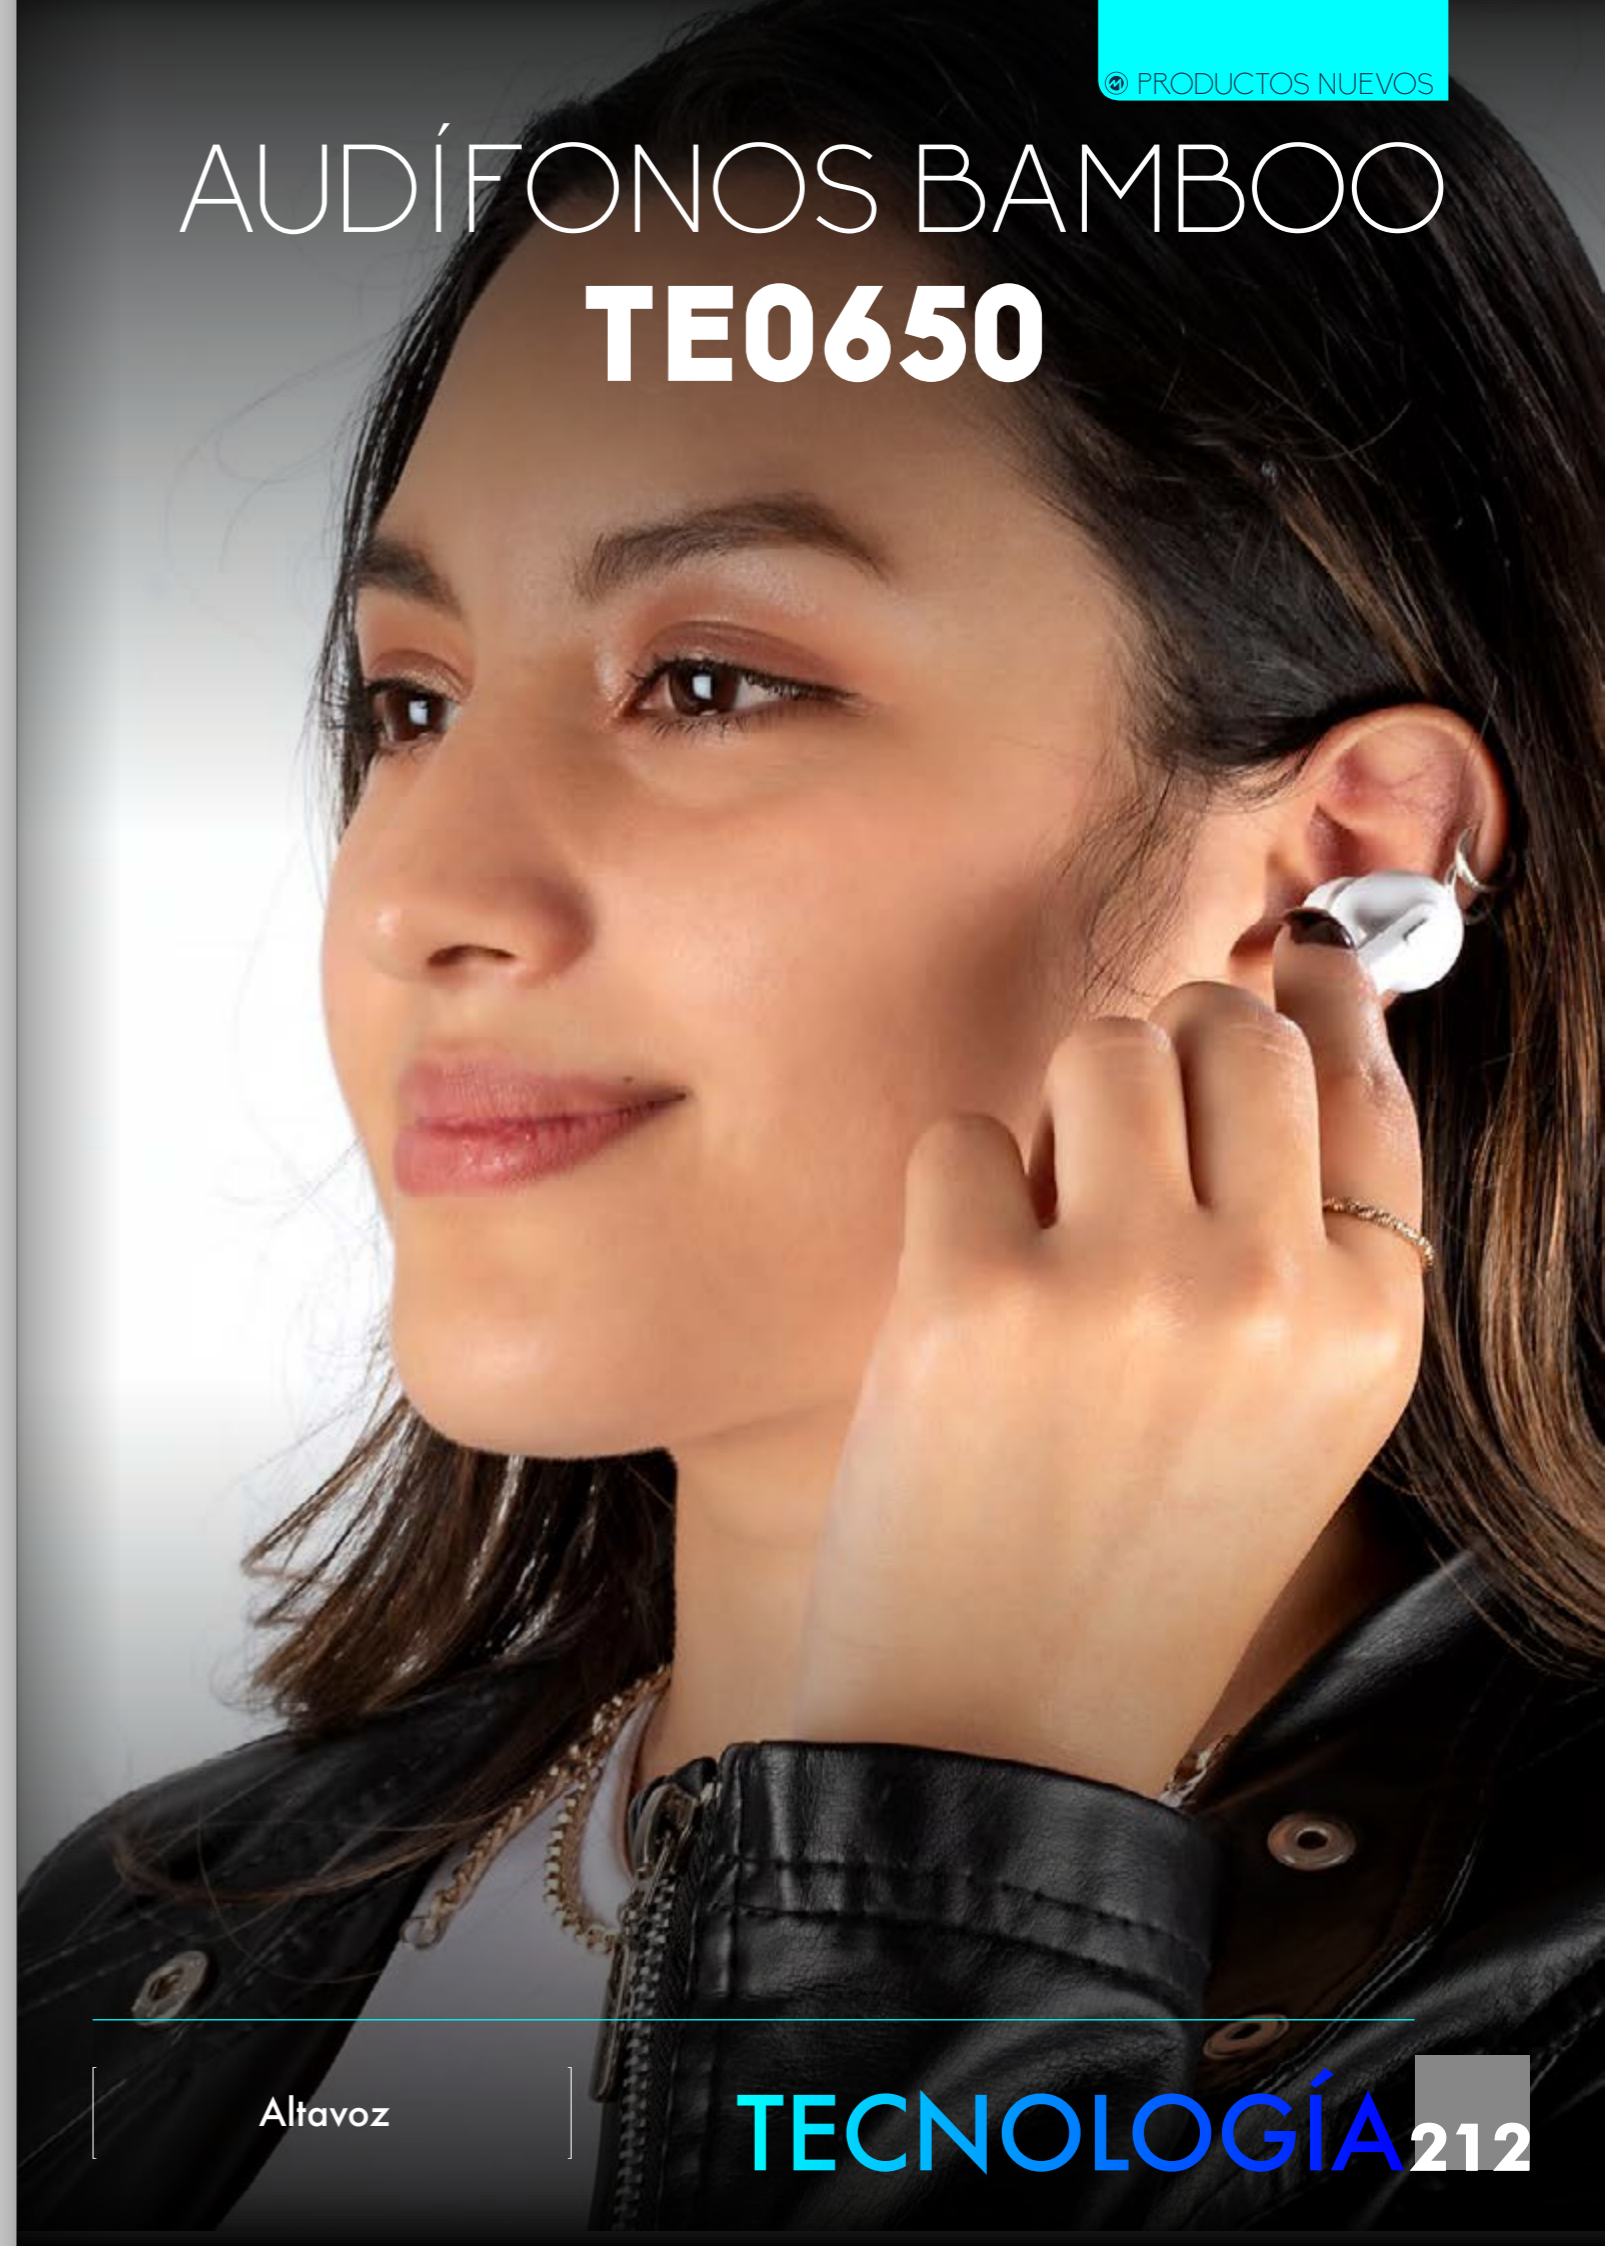

Audífonos inalámbricos TWS. Bluetooth versión 5.0, con cargador integrado en caja de bambú y cierre imantado. Batería 3.7V/240mA. Incluye función para cargar los audífonos utilizando la tecnología Wireless sin necesidad de cables, incluye cable de carga micro usb. Accesorio para carga Wireless no incluido, se vende por separado