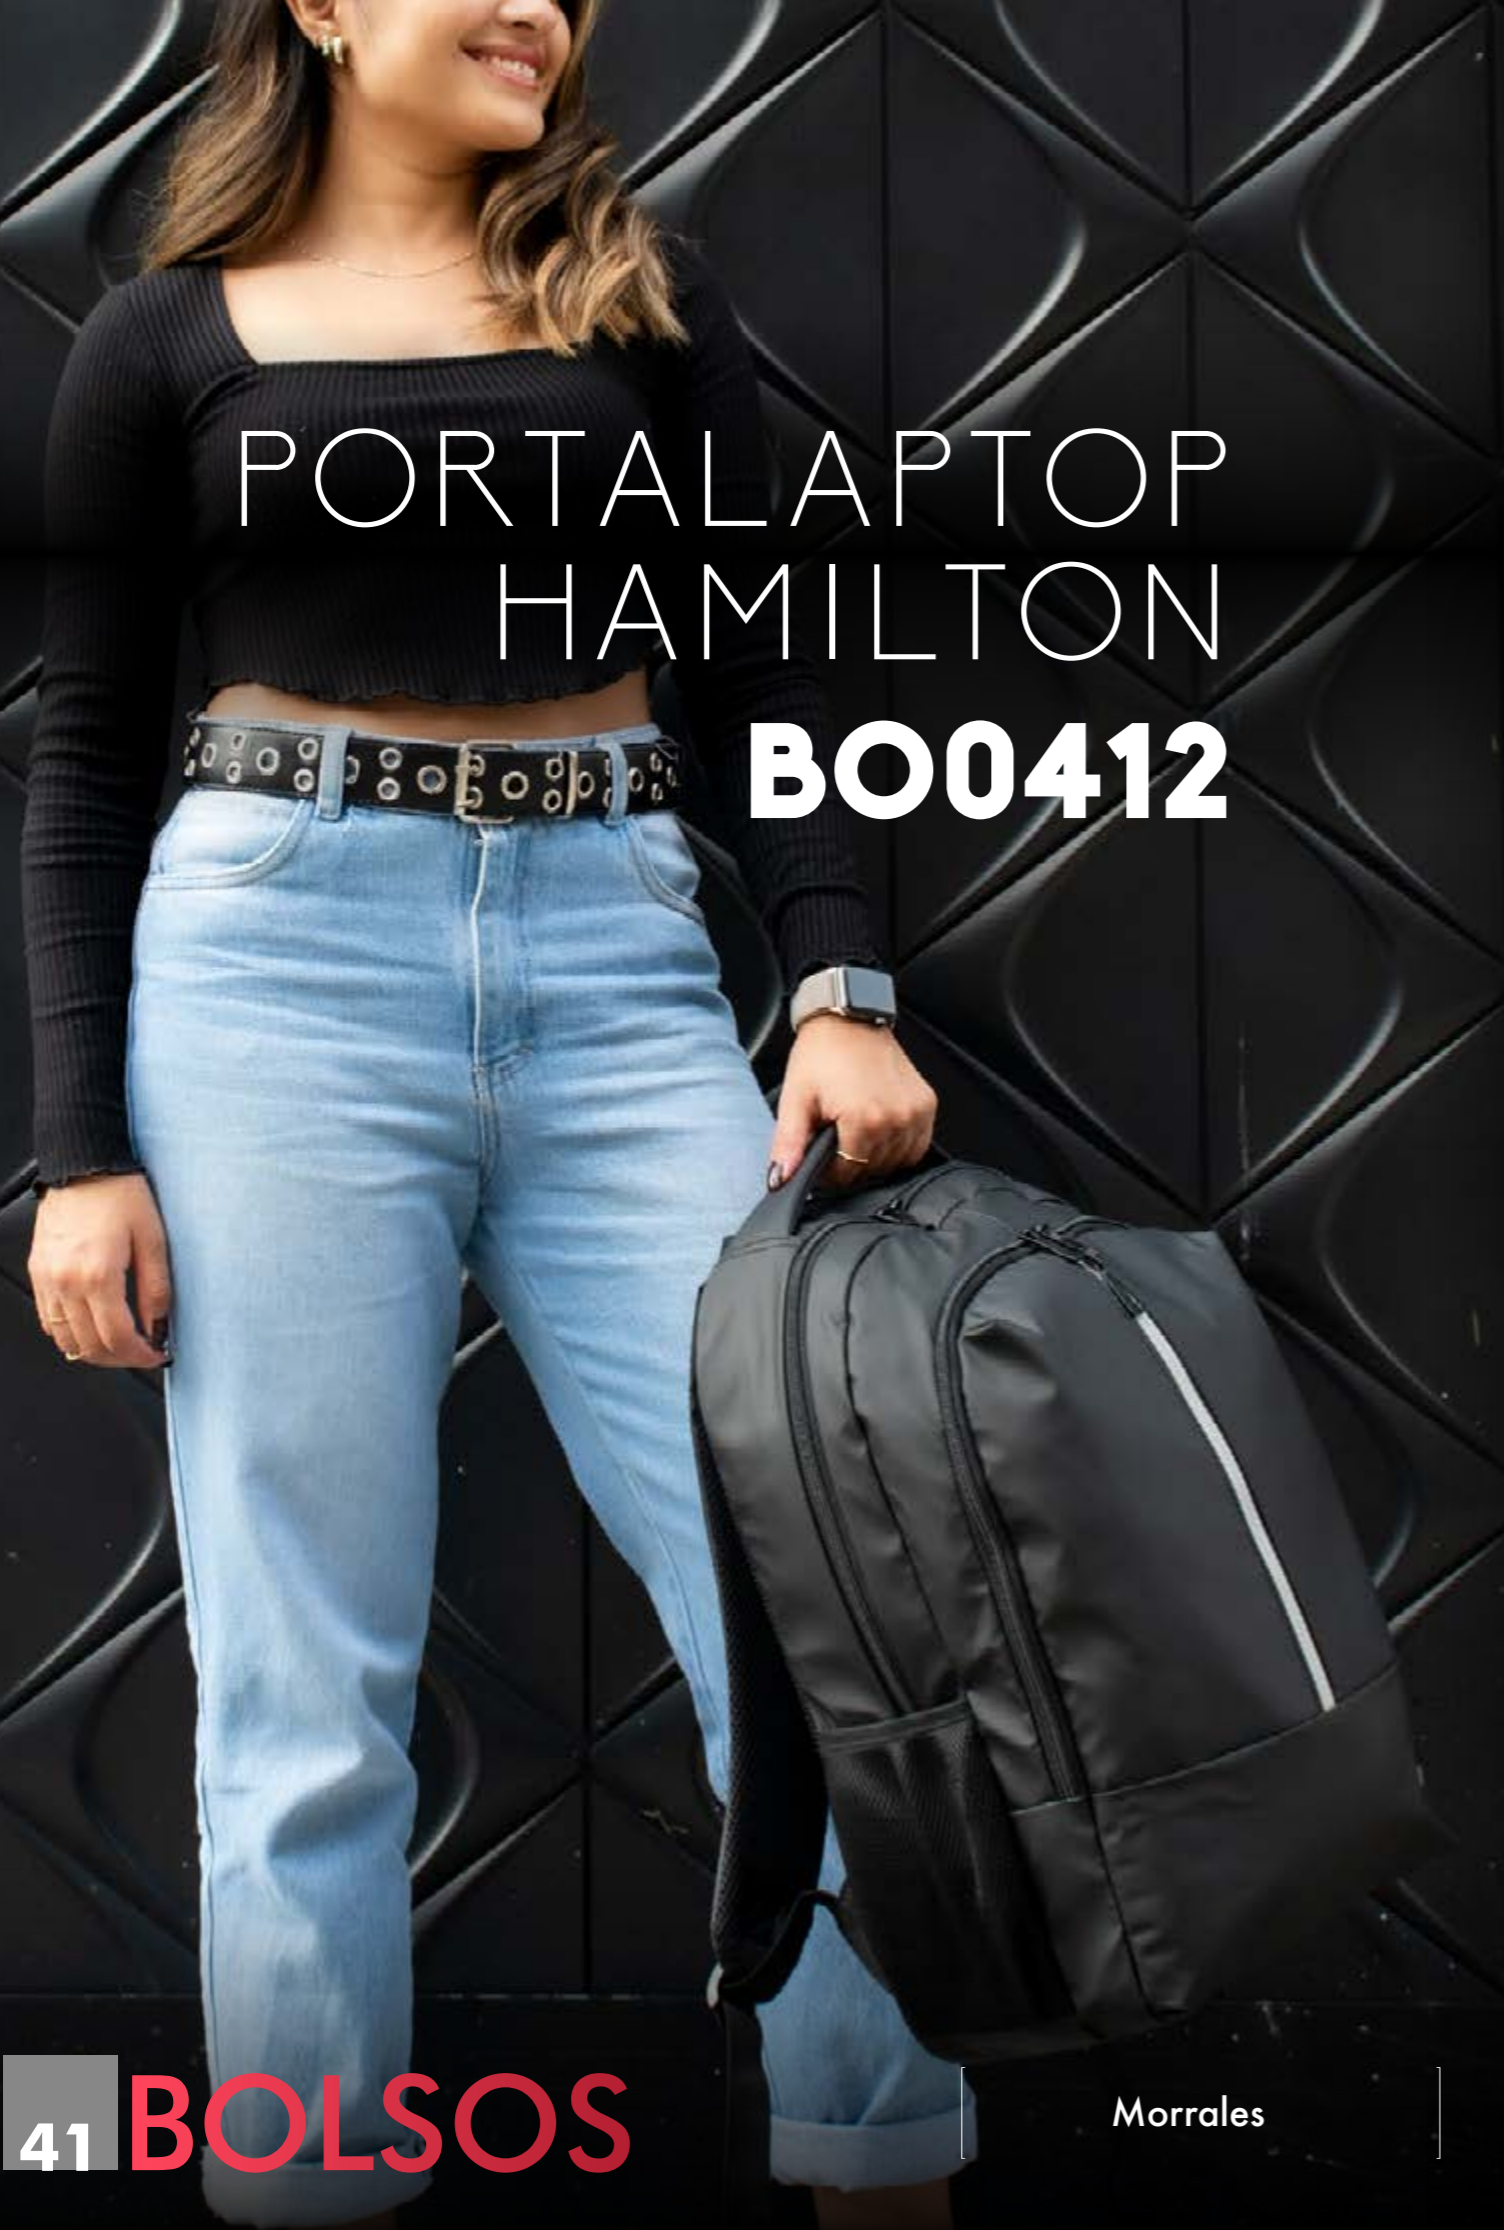

PORTALAPTOP HAMILTON BO0412

BO0412

COLORES DE LÍNEA:

Morral portatlapop con espaldar ergonómico, bolsillo frontal, medio y principal con cremallera, el bolsillo principal tiene un compartimento para dispositivos portatiles de 15", 2 bolsillos laterales en malla, incluye una placa metalica para marca en laser.