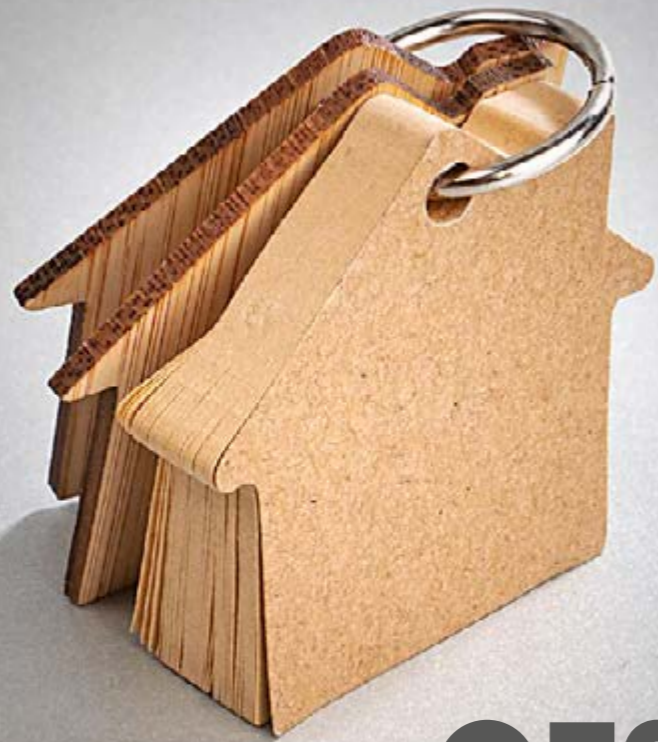

SET DE MEMOS BAMBOO

OF0588

SET DE MEMOS BAMBOO OF0588

COLORES DE LÍNEA:

Set de memos con argollado doble O y cubierta en Bambú. 3 set de memos adhesivos por 40 hojas y 5 colores de banderas en papel x 25 unidades cada color.