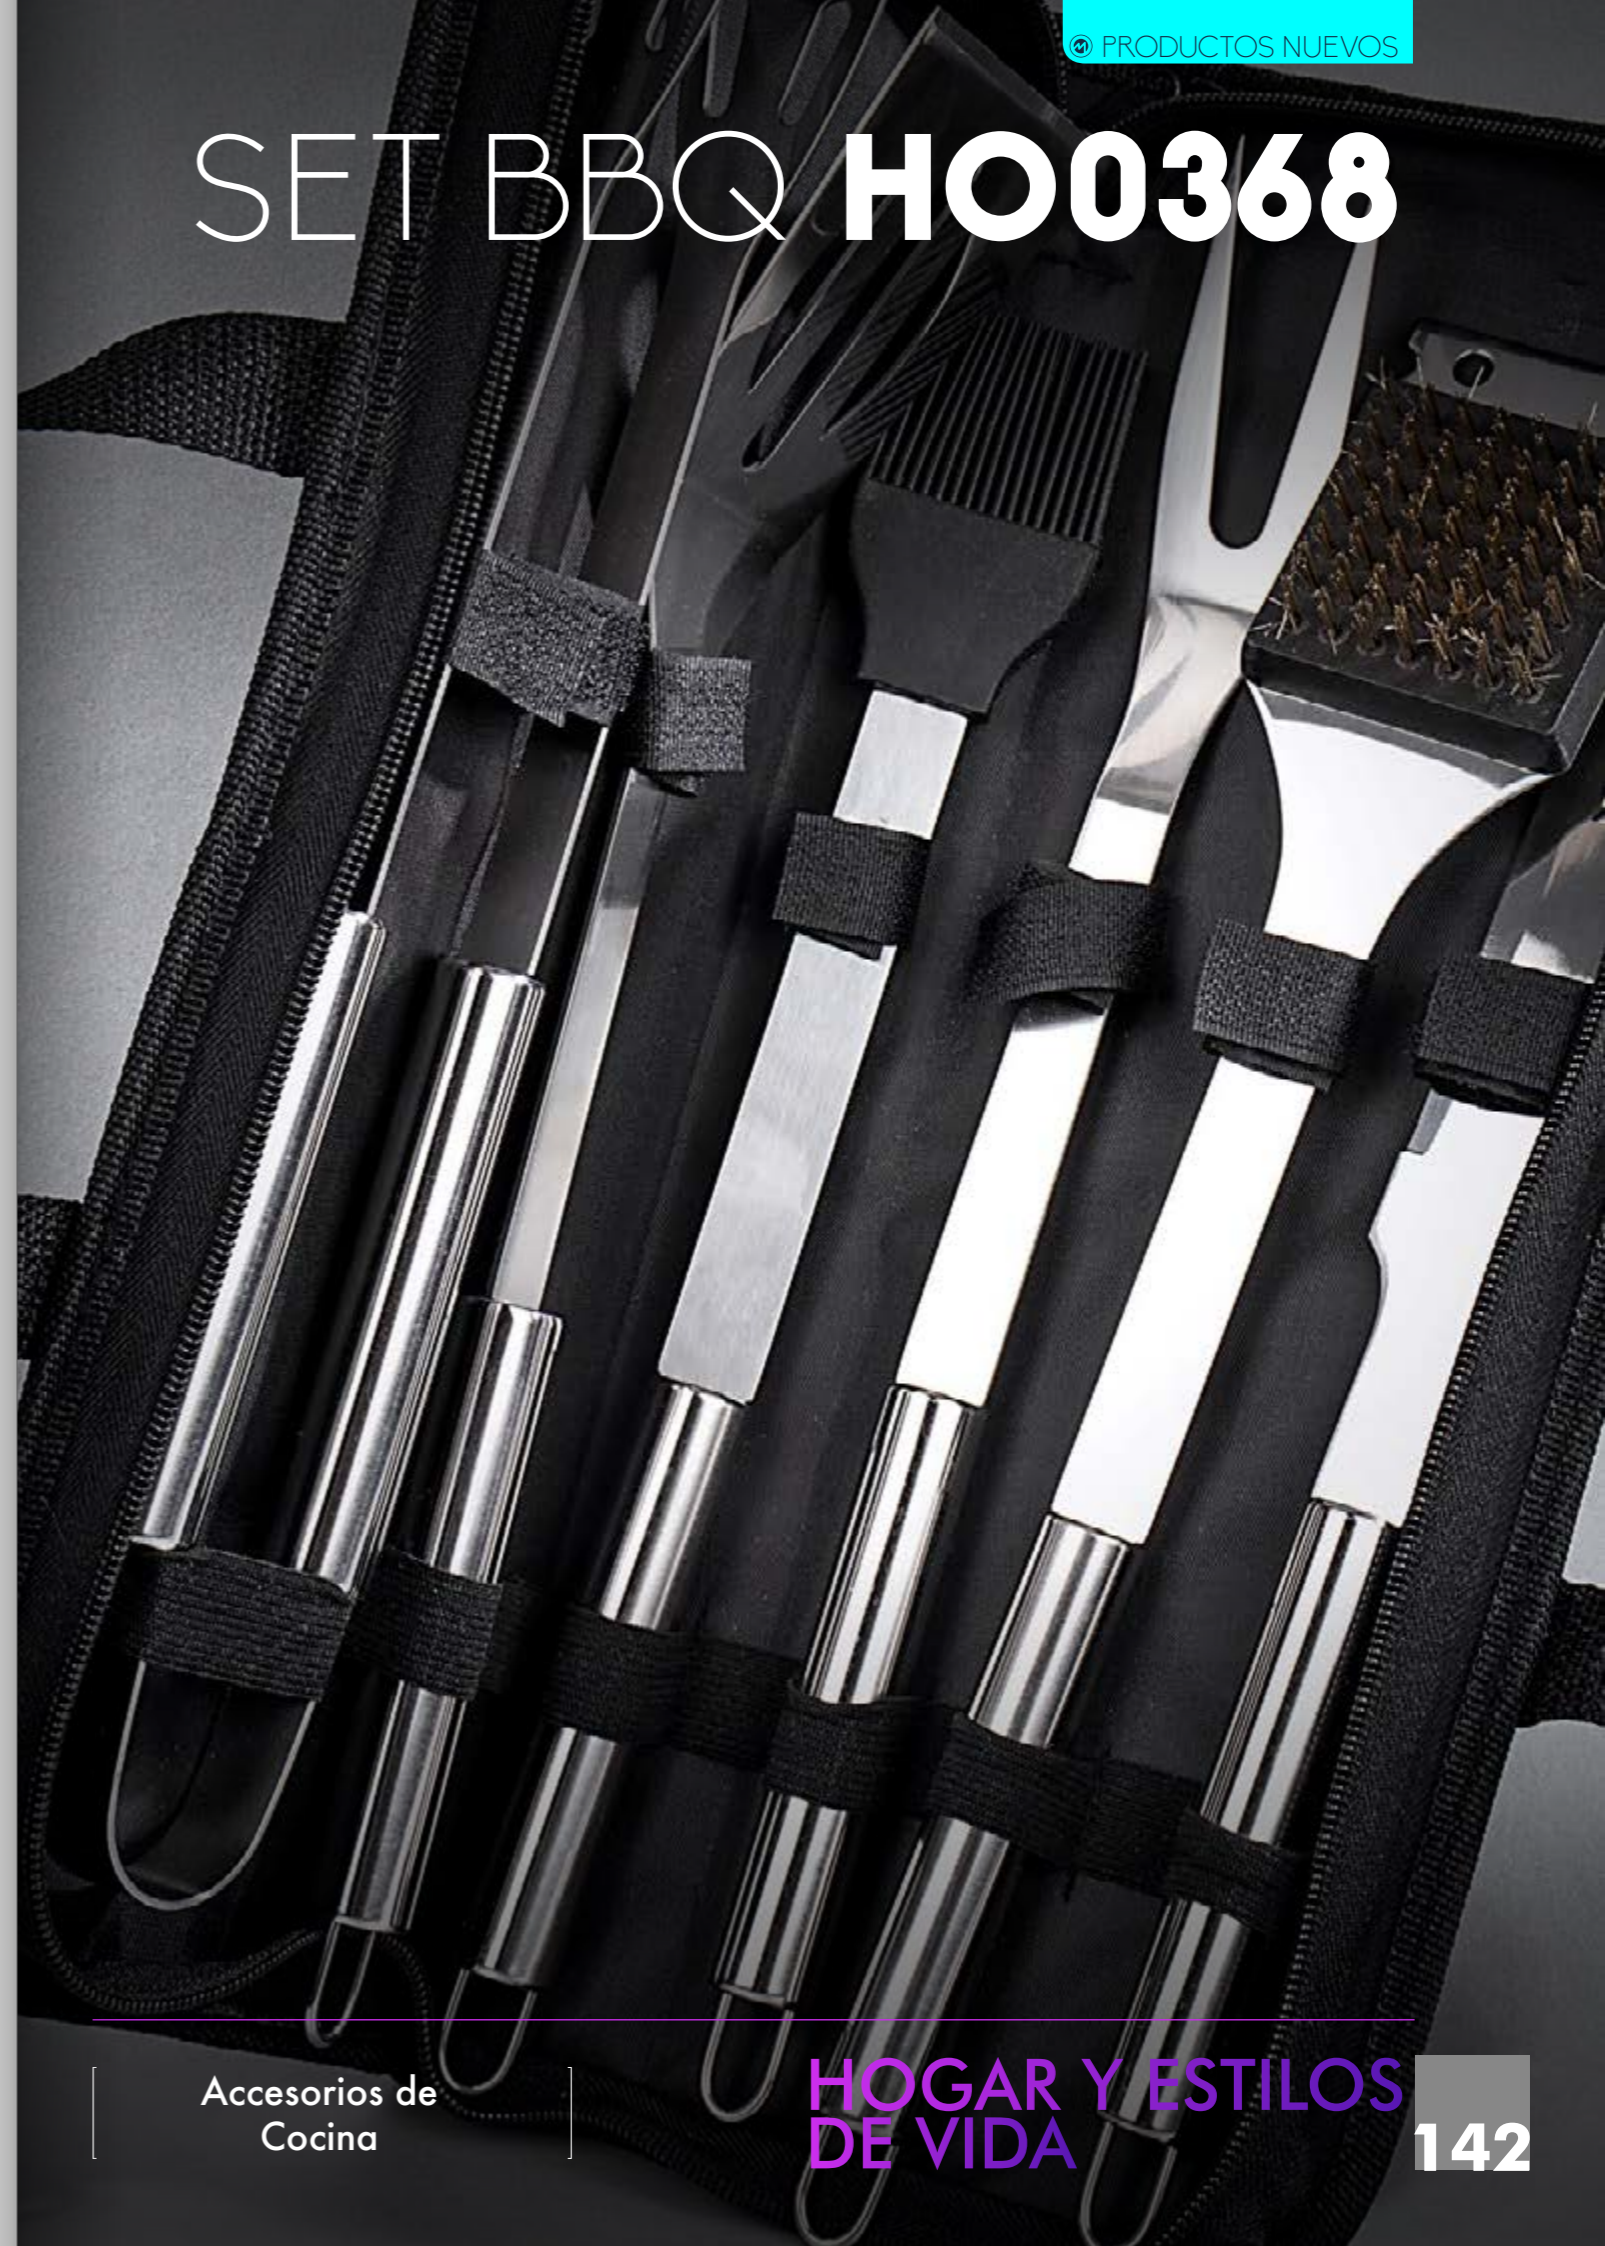

SET BBQ HO0368

SET BBQ

COLORES DE LÍNEA:

Set BBQ x 6 piezas en Acero inoxidable, Incluye: Pinzas de parrilla, Cepillo para limpiar, Pala barbacoa, Brocha, Cuchillo, Tenedor de parrilla, con estuche textil, cierre en cremallera y manijas.