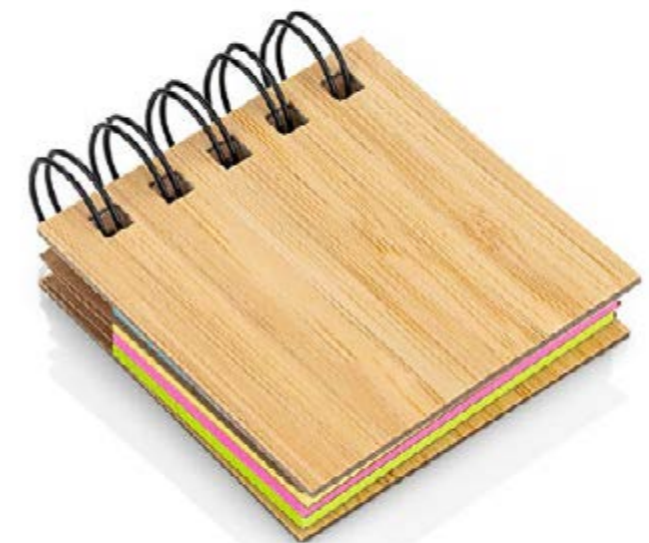

SET DE MEMOS BAMBOO OF0588

COLORES DE LÍNEA:

Set de memos con argollado doble O y cubierta en Bambú. 3 set de memos adhesivos por 40 hojas y 5 colores de banderas en papel x 25 unidades cada color.