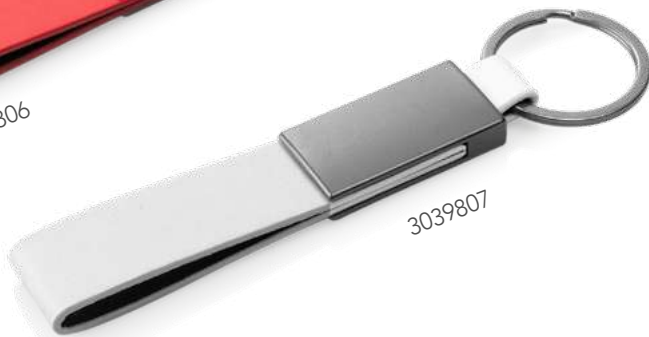

## Llavero Always

HE0377

Llavero con argolla metálica y cinta ancha de diseño moderno. Un accesorio práctico y elegante para llevar tus llaves con estilo.

3039805

3039806

3039807

3039804

3039823