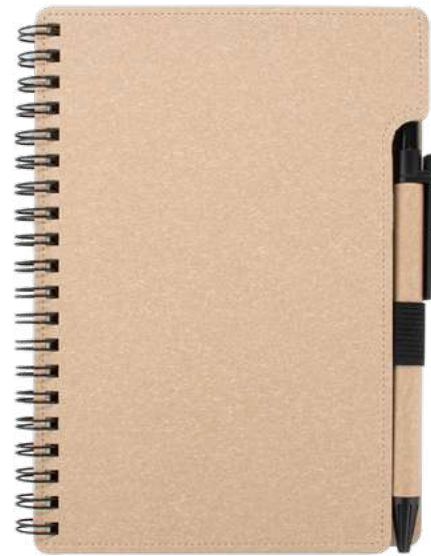

Libreta Pascal con Bolígrafo

OF0662

Libreta argollada con hojas rayadas. Cuenta con compartimiento porta bolígrafo e incluye bolígrafo retráctil. Una opción completa y lista para usar desde el primer momento.

HIERRO

PAPEL

SCREEN

TAMPO GRAFIA

3039746