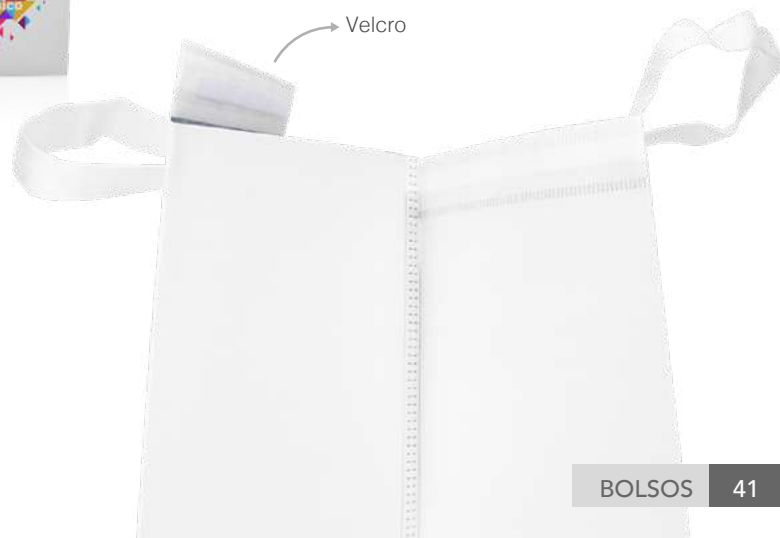

Bolsa Cargo

BO0497

Bolsa térmica reutilizable con interior de aluminio que conserva el frío hasta 4 horas y el calor hasta 6. Impermeable, resistente a manchas y fácil de limpiar, ideal para el día a día.

NO TEJIDO

PAPEL DE ALUMINIO

SCREEN