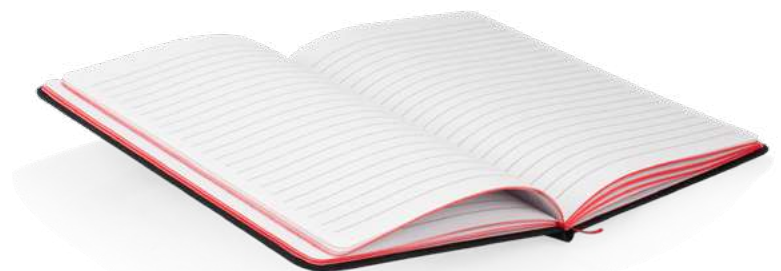

Libreta Ejecutiva Negra

OF0670

Libreta de 64 hojas rayadas en tamaño A5 con cubierta rígida negra. Cuenta con cinta separadora, bordes de página y cierre elástico en color a juego, aportando un acabado coordinado y funcional para el uso diario.

PU