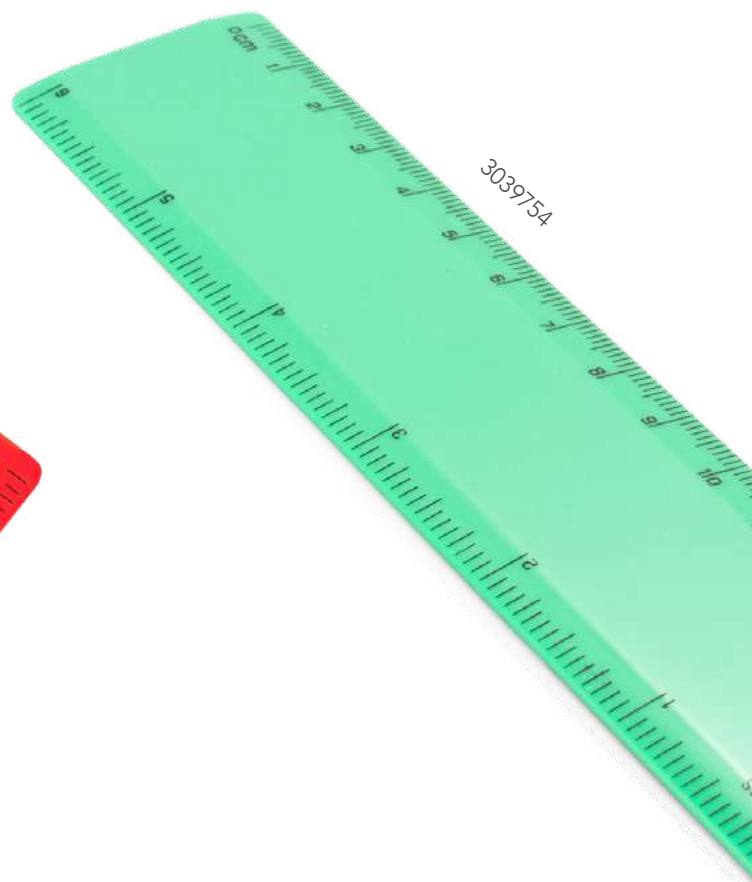

Regla Plástica Darwin

OF0665

Regla plástica de 15 cm con escalas en centímetros y pulgadas. Resistente, ligera y compacta, ideal para el colegio, la universidad, la oficina o llevar en cualquier estuche.

PP

TAMPO
GRAFIA

SCREEN

3039754