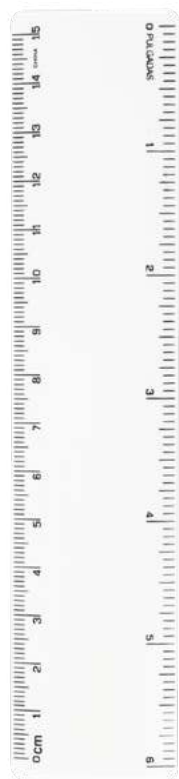

**PP**

TAMPO  
GRAFIA

byRed  
SCREEN

3039757

3039760

3039750

3039751

3039752