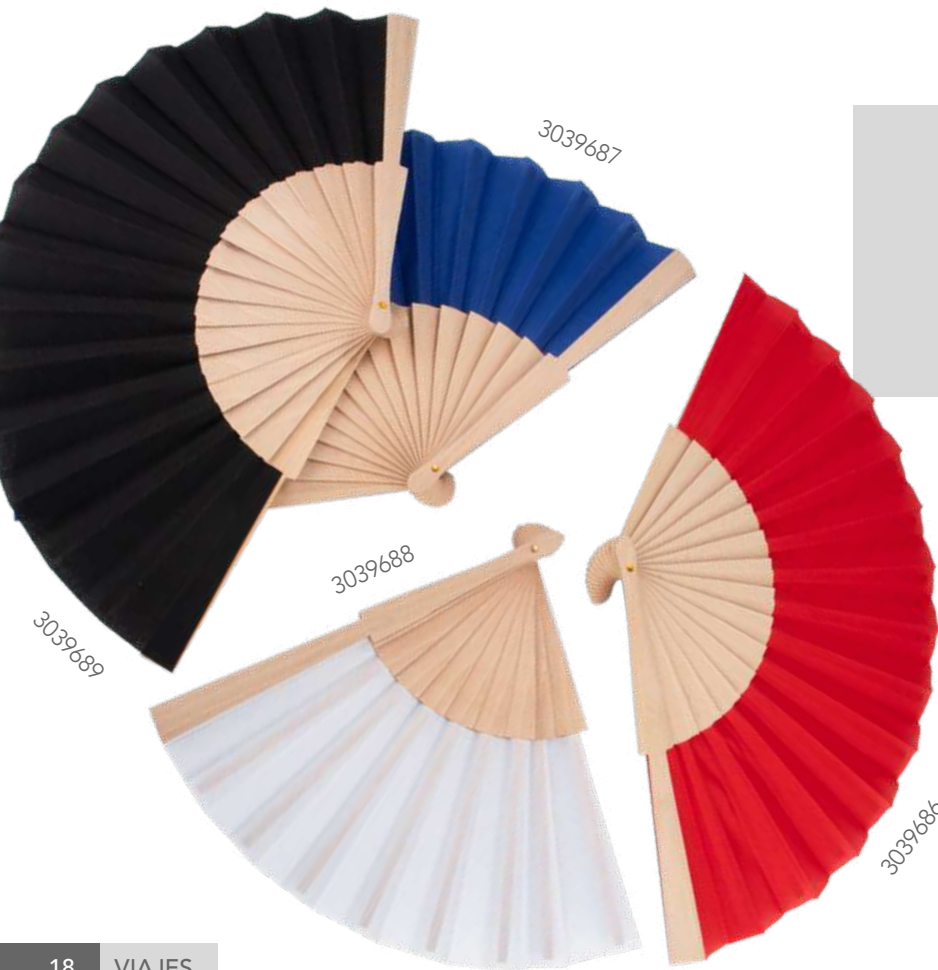

POLIESTER

DTF

SCREEN

3039705

3039704

3039706

3039687

3039688