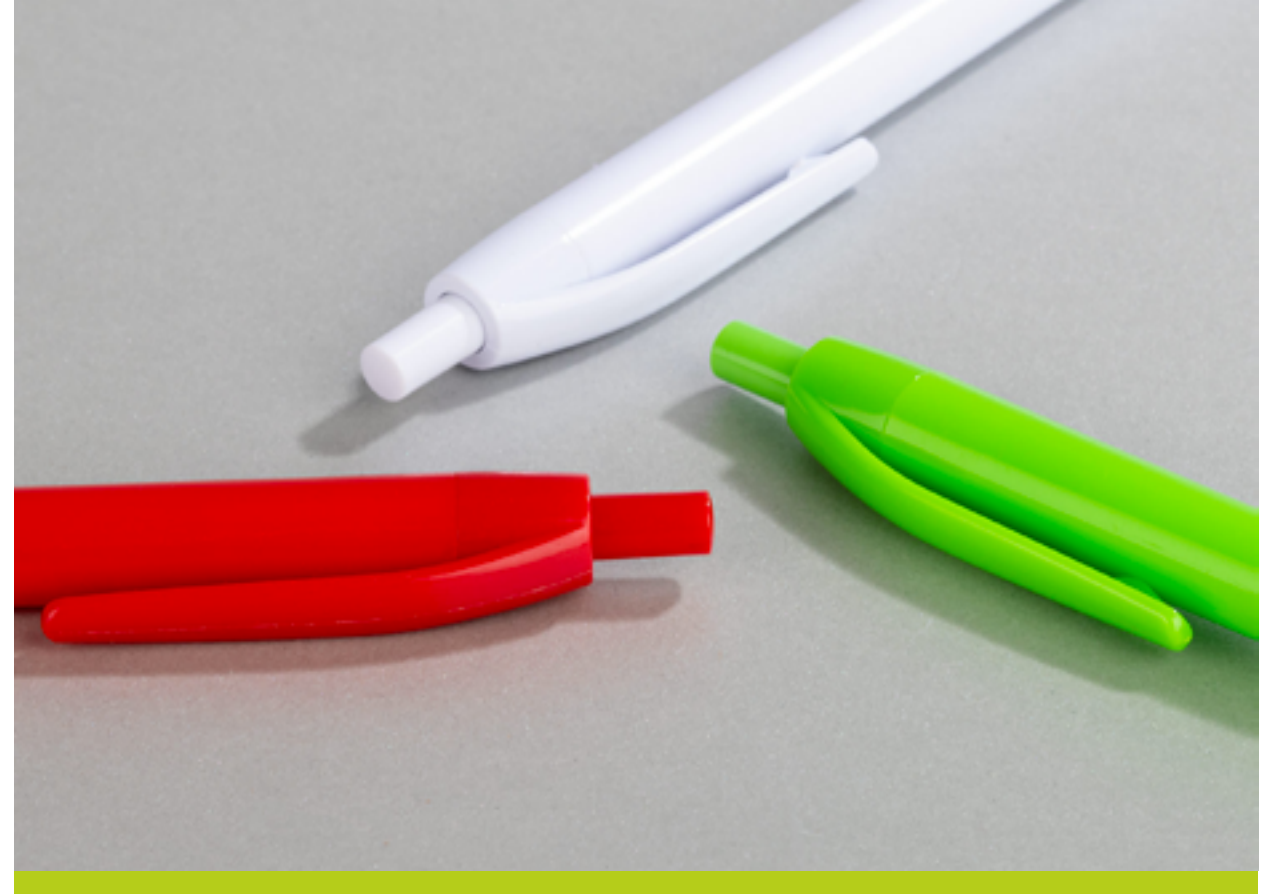

COLORES DE LÍNEA:

Bolígrafos Plásticos

BOLÍGRAFO DELI SOLIDO

ES0953

Bolígrafo con sistema de apertura retráctil.

COLORES DE LÍNEA:

BOLÍGRAFO MONTREAL ALUMINIO

Bolígrafo con sistema de apertura retráctil y clip metálico.

COLORES DE LÍNEA:

ES0954

BOLÍGRAFO BELMONT

ES0955

Bolígrafo con cuerpo de color de goma suave, clip metálico brillante sistema de apertura retráctil

COLORES DE LÍNEA:

Bolígrafos en Aluminio

BOLÍGRAFO LEEDS