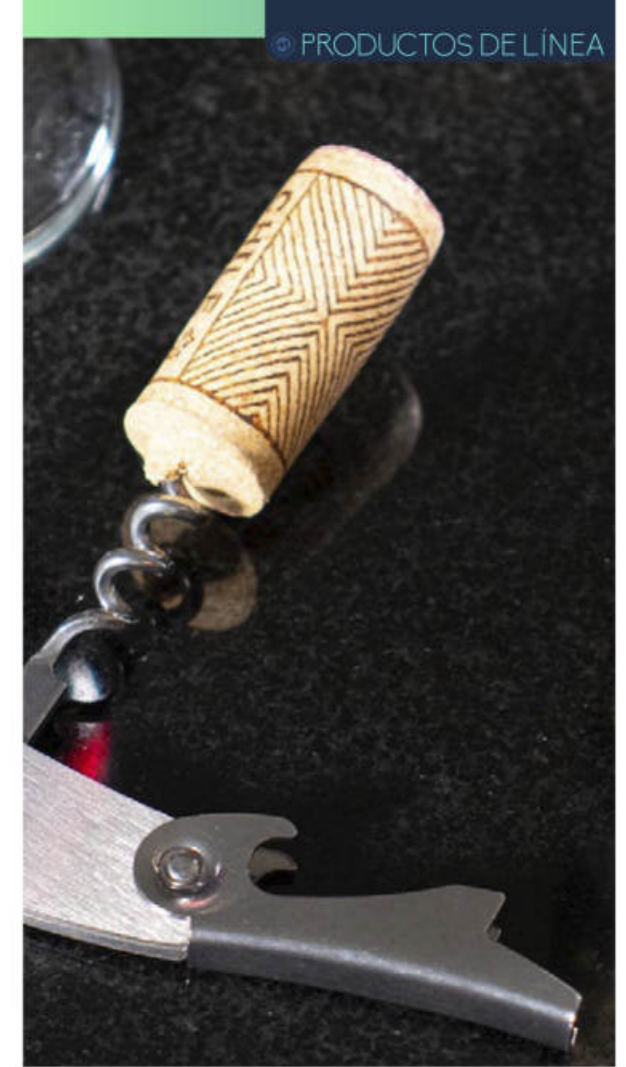

# CAJA DE MADERA PARA UNA BOTELLA

PRODUCTOS DE LÍNEA

**HO0084**

CAJA  
DE  
BAMBÚ  
4

ACCESORIOS

Contiene 4 accesorios con apliques en madera: Tapón para botella, sacacorchos descapsulador de 1 tiempo, termómetro y cortagotas.

**HO0083**

CAJA DE  
MADERA 4  
ACCESORIOS

Contiene: Sacacorchos de 1 tiempo, tapón metálico, termómetro, aro antigoteo.