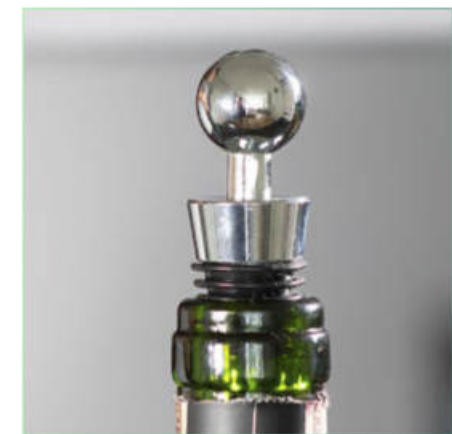

## HO0075

Contiene 4 accesorios de bar: Sacacorchos descapsulador de 1 tiempo, cortagotas, tapón metálico y aro antigoteo. NO INCLUYE LA BOTELLA DE VINO.

ARO ANTIGOTEO

SACACORCHOS

CORTAGOTAS

TAPÓN