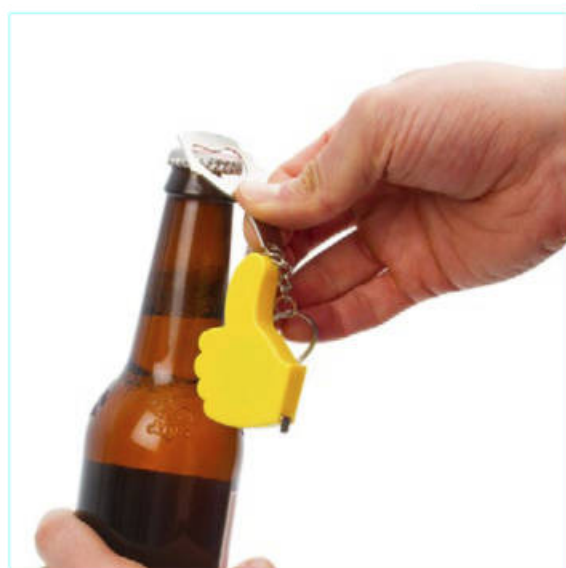

HE0191

DESTAPADOR
HE0191 OK

COLORES DE LÍNEA:

Llavero con destapador en forma de mano. Cinta métrica metálica de 1 metro/39 pulgadas.

DESTAPADOR CASCO LIGHT