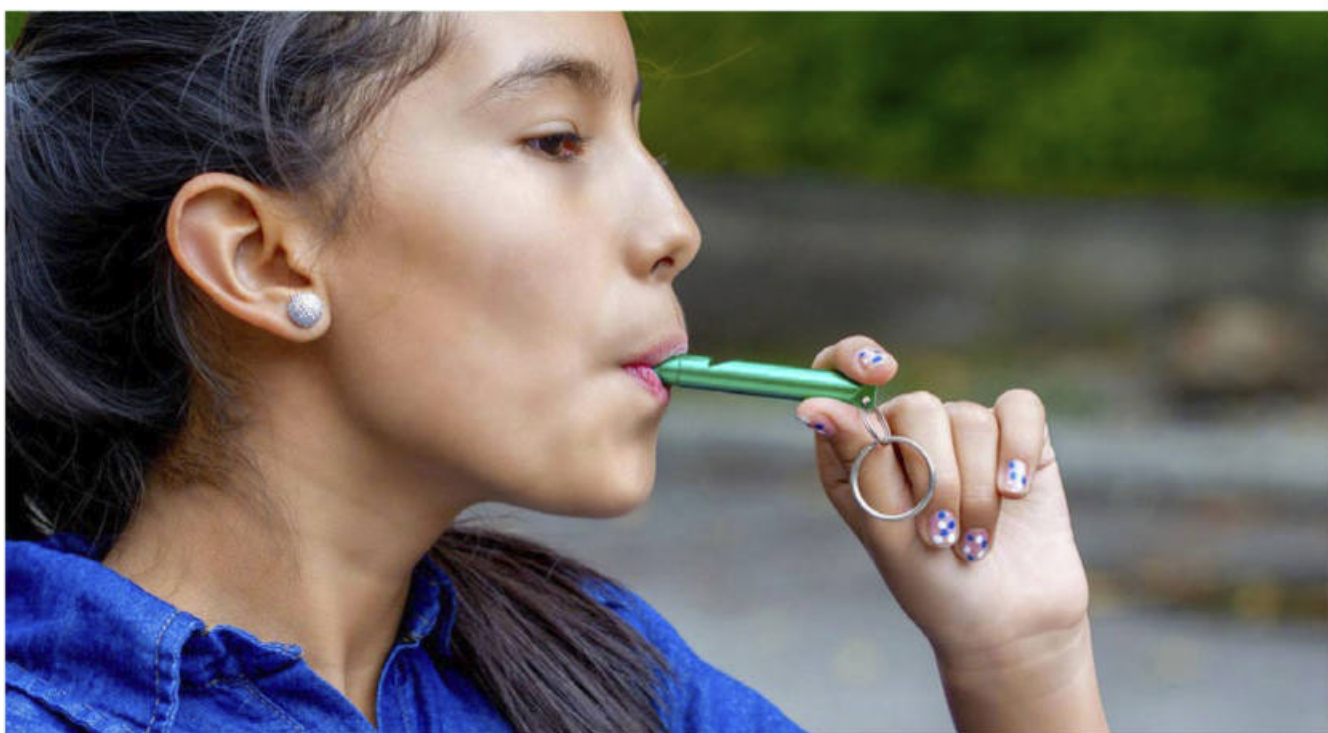

HE0291 LINTERNA NICE

COLORES DE LÍNEA:

Linterna de luz LED con argolla para transportarla como llavero.

SILBATO METAL HE0008

HE0008

COLORES DE LÍNEA:

Silbato tubular metálico con argolla para llavero.

HE0290