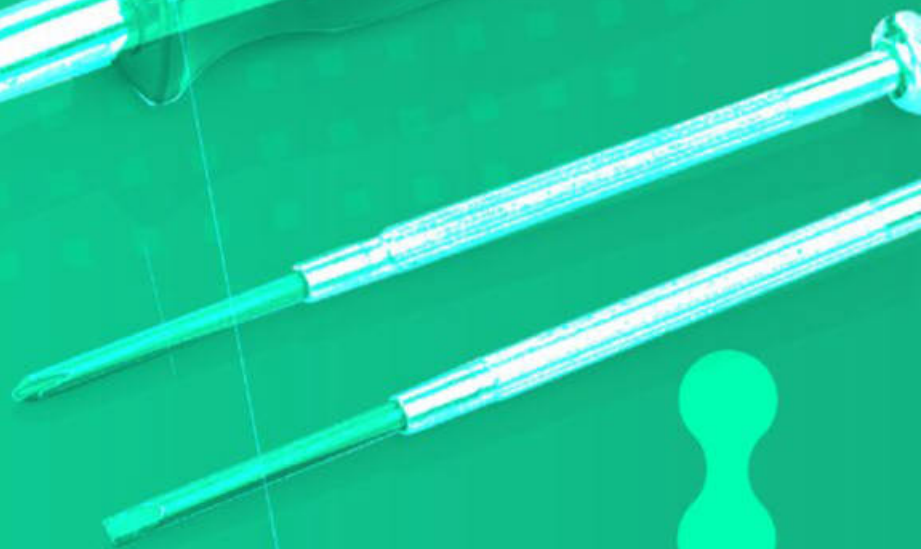

HE0071

DESTAPADOR ALUMINIO COLORS

HE0071

COLORES DE LÍNEA:

Llavero destapador en aluminio para abrir botellas y latas de gaseosa.

HE0088 DESTAPADOR STICK

COLORES DE LÍNEA:

Llavero destapador hecho en plástico durable para abrir botellas y latas de gaseosas.

HE0291 LINTERNA NICE

COLORES DE LÍNEA:

Linterna de luz LED con argolla para transportarla como llavero.

SILBATO METAL HE0008

HE0008

COLORES DE LÍNEA:

Silbato tubular metálico con argolla para llavero.

HE0290

SILBATO METÁLICO SMALL

COLORES DE LÍNEA:

Silbato tubular metálico con argolla para llavero.

HERRAMIENTAS, LINTERNAS Y LLAVEROS