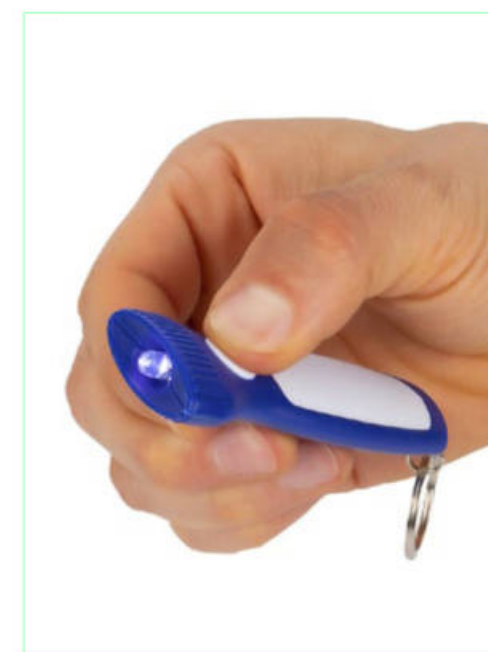

Metro con cubierta circular, con seguro de botón al centro. Cinta métrica plástica de 1,5 m. - 60 Pulg. Escala métrica y pulgadas.

HE0191

DESTAPADOR
HE0191 OK

COLORES DE LÍNEA:

Llavero con destapador en forma de mano. Cinta métrica metálica de 1 metro/39 pulgadas.

DESTAPADOR CASCO LIGHT

HE0224

COLORES DE LÍNEA:

Llavero destapador en forma de casco con linterna LED. Con argolla para usar como llavero.

LLAVERO CONSTRUCTOR

HE0130

COLORES DE LÍNEA:

Llavero con diseño de casco de constructor.

HE0071

DESTAPADOR ALUMINIO COLORS

HE0071

COLORES DE LÍNEA:

Llavero destapador en aluminio para abrir botellas y latas de gaseosa.

HE0088 DESTAPADOR STICK

COLORES DE LÍNEA:

Llavero destapador hecho en plástico durable para abrir botellas y latas de gaseosas.

HE0291 LINTERNA NICE

COLORES DE LÍNEA:

Linterna de luz LED con argolla para transportarla como llavero.

SILBATO METAL HE0008

HE0008

COLORES DE LÍNEA:

Silbato tubular metálico con argolla para llavero.

HE0290