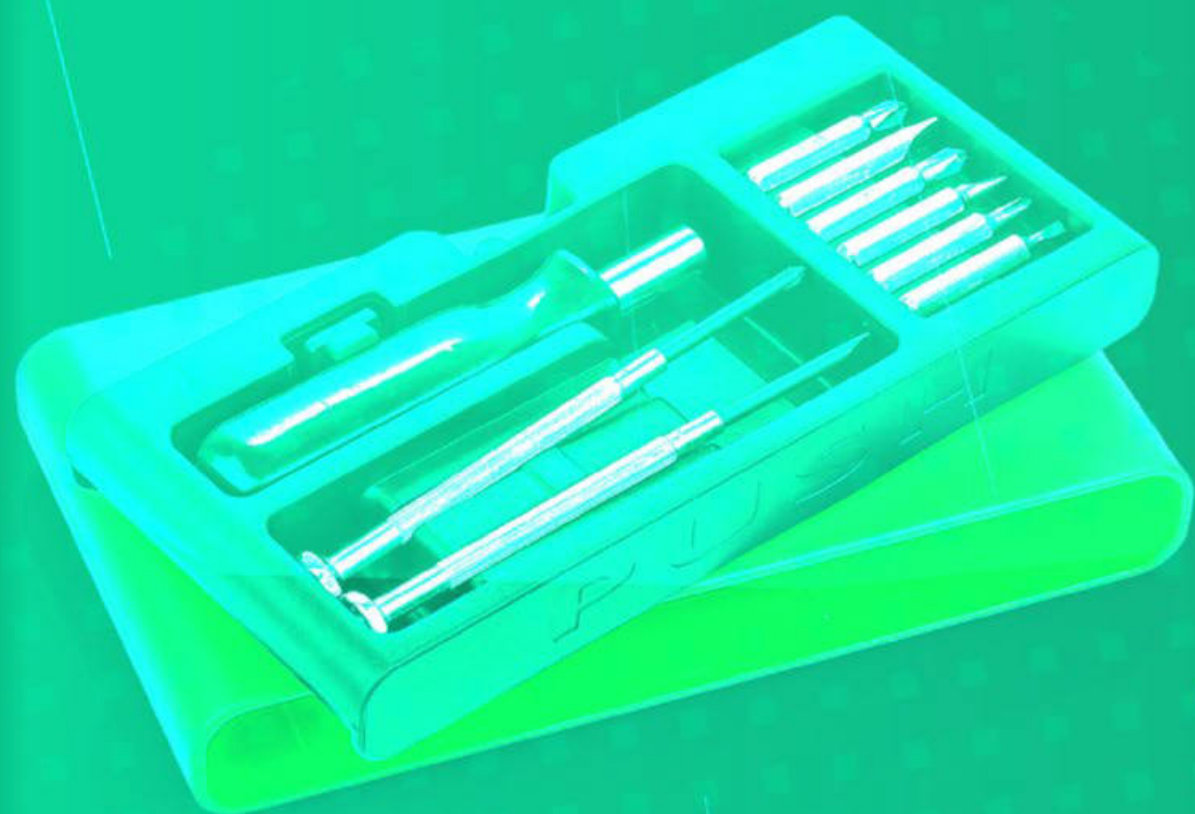

HE0071

DESTAPADOR ALUMINIO COLORS

HE0071

COLORES DE LÍNEA:

Llavero destapador en aluminio para abrir botellas y latas de gaseosa.

HE0088 DESTAPADOR STICK

COLORES DE LÍNEA:

Llavero destapador hecho en plástico durable para abrir botellas y latas de gaseosas.

HE0291 LINTERNA NICE

COLORES DE LÍNEA:

Linterna de luz LED con argolla para transportarla como llavero.

SILBATO METAL HE0008

HE0008

COLORES DE LÍNEA:

Silbato tubular metálico con argolla para llavero.

HE0290

SILBATO METÁLICO SMALL

COLORES DE LÍNEA:

Silbato tubular metálico con argolla para llavero.

HERRAMIENTAS, LINTERNAS Y LLAVEROS