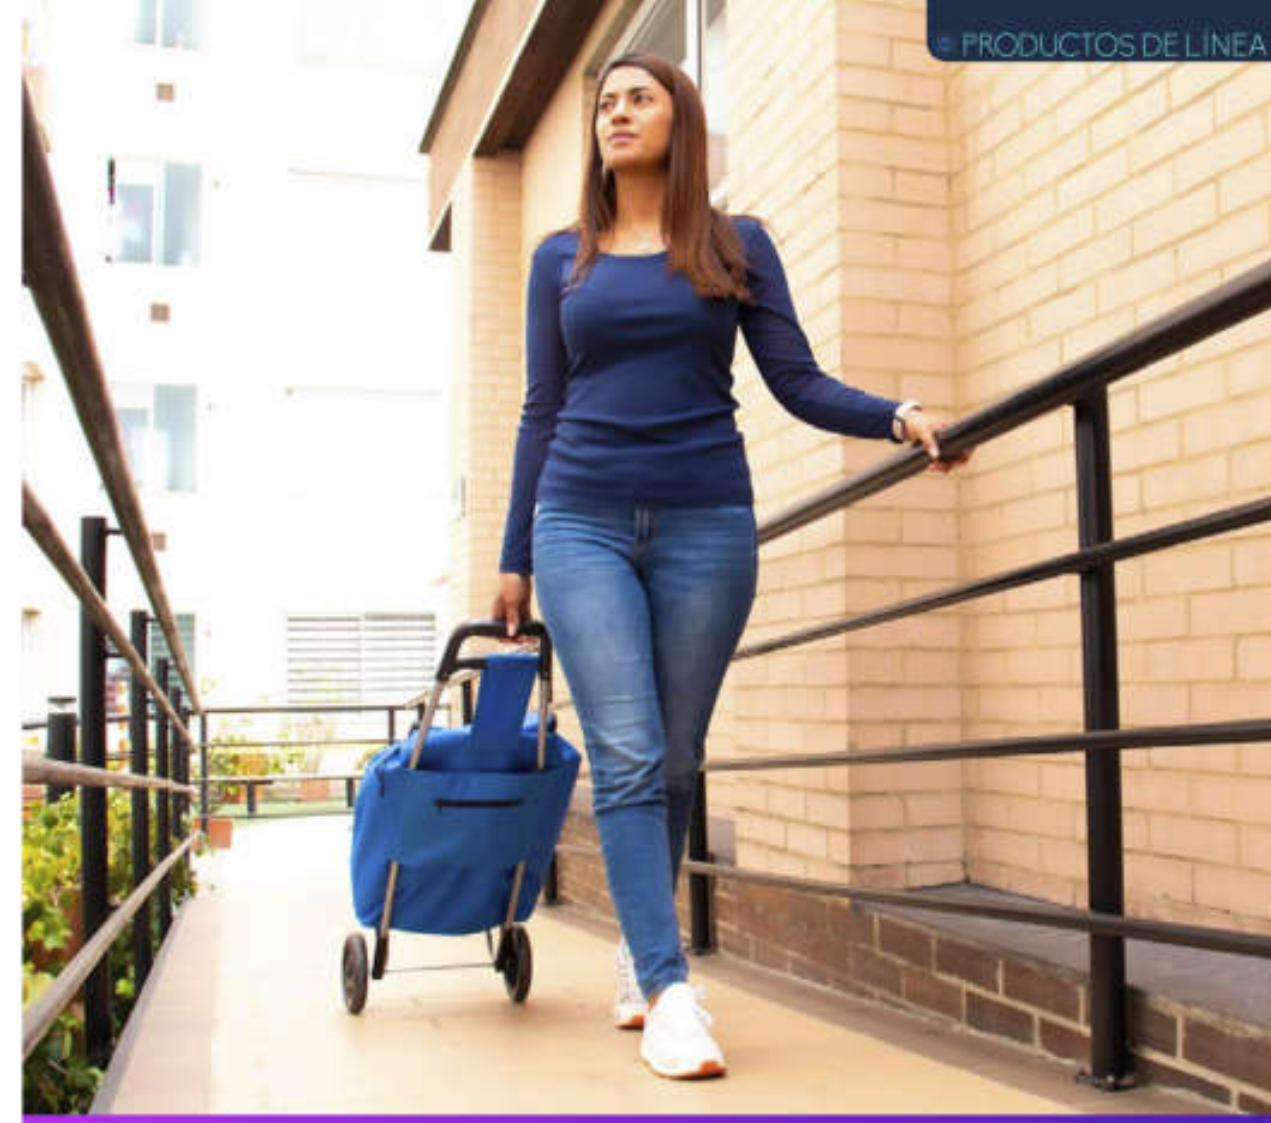

PORTARETRATOS FRIDA

HO0307

COLORES DE LÍNEA:

Portaretratos en aluminio, diseño rectangular. Tamaño de la foto: 10 x 15 cm.

CARRITO MERK HO0184

Carrito de mercado, práctico diseño para realizar compras de manera cómoda y sencilla. Gran capacidad y resistencia. Soporte que mantiene siempre posición vertical.