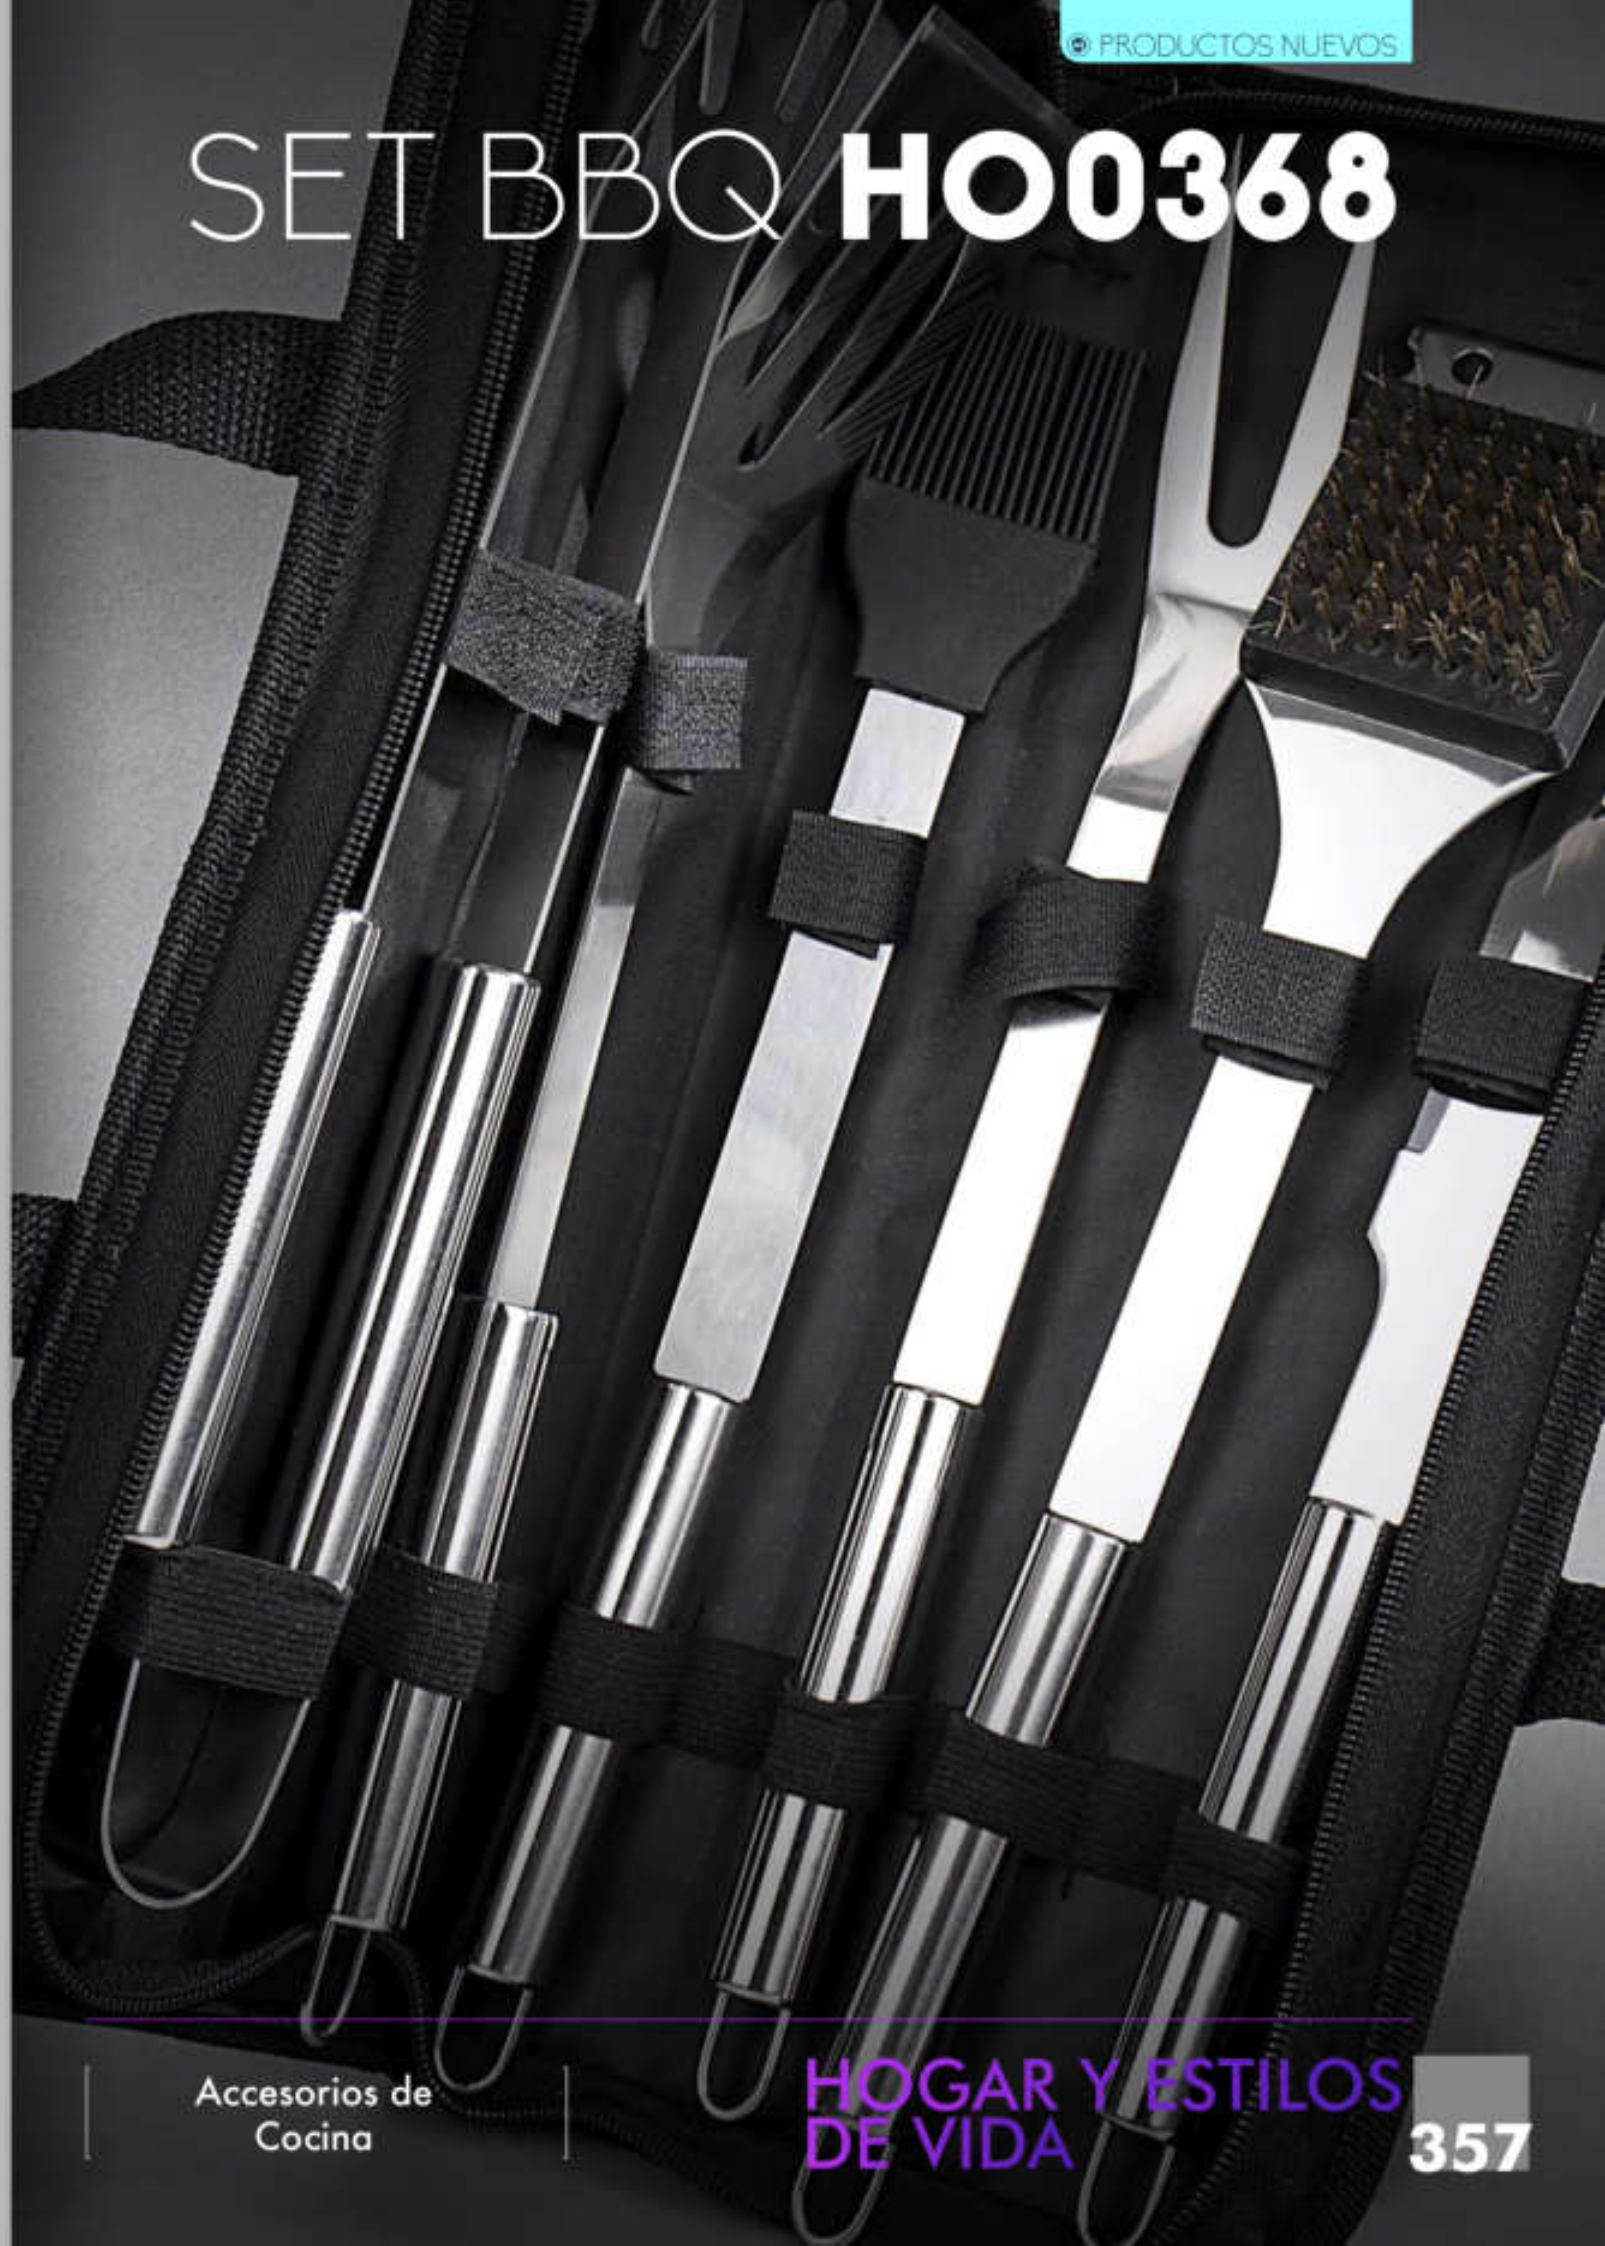

HOGAR Y ESTILOS DE VIDA

LLANOS
MARKETING
Un mundo de Ideas

DELANTAL BBQ HO0370

HO0370

COLORES DE LÍNEA:

Set de BBQ compuesto por el estuche delantal con broches, correa ajustable y 7 utensilios: pinzas, espátula, trinche, cuchillo, guante, salero y pimentero.

SET BBQ HO0368

SET BBQ

COLORES DE LÍNEA:

Set BBQ x 6 piezas en Acero inoxidable, Incluye: Pinzas de parrilla, Cepillo para limpiar, Pala barbacoa, Brocha, Cuchillo, Tenedor de parrilla, con estuche textil, cierre en cremallera y manijas.