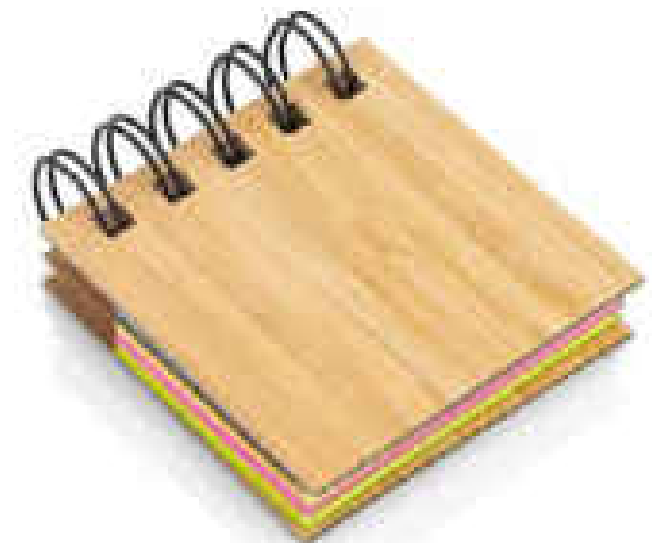

SET DE MEMOS BAMBOO **OF0588**

COLORES DE LÍNEA:

Set de memos con argollado doble O y cubierta en Bambú. 3 set de memos adhesivos por 40 hojas y 5 colores de banderas en papel x 25 unidades cada color.