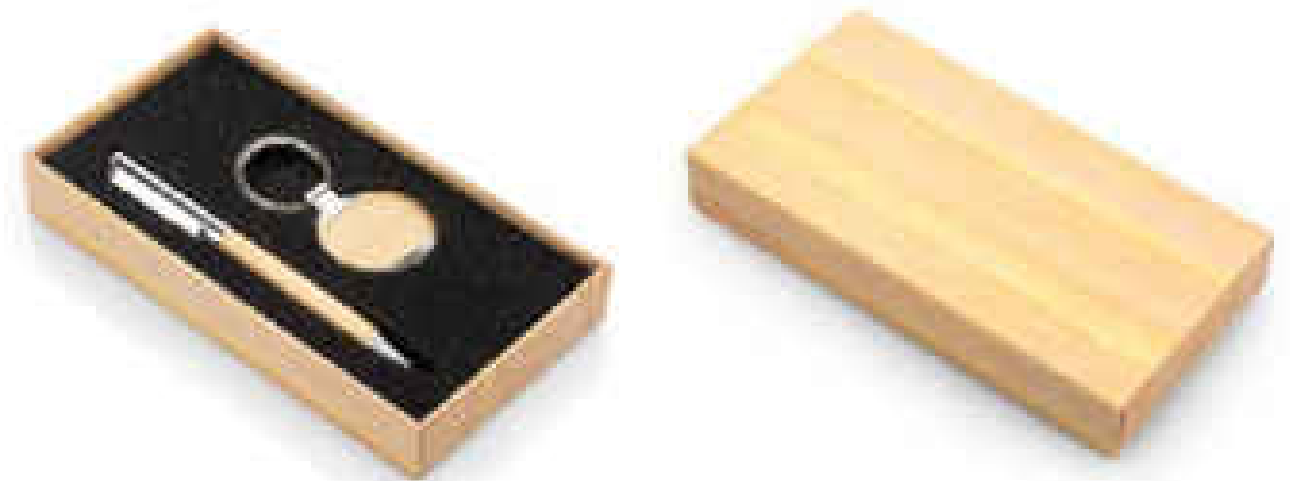

SET EJECUTIVO ANDRÓMEDA

COLORES DE LÍNEA:

Set ejecutivo, incluye llavero circular metálico y bolígrafo en Aluminio con sistema twist ambos con acabados en bambú para la marca en laser. Empaque caja con papel forrado imitación bambú.