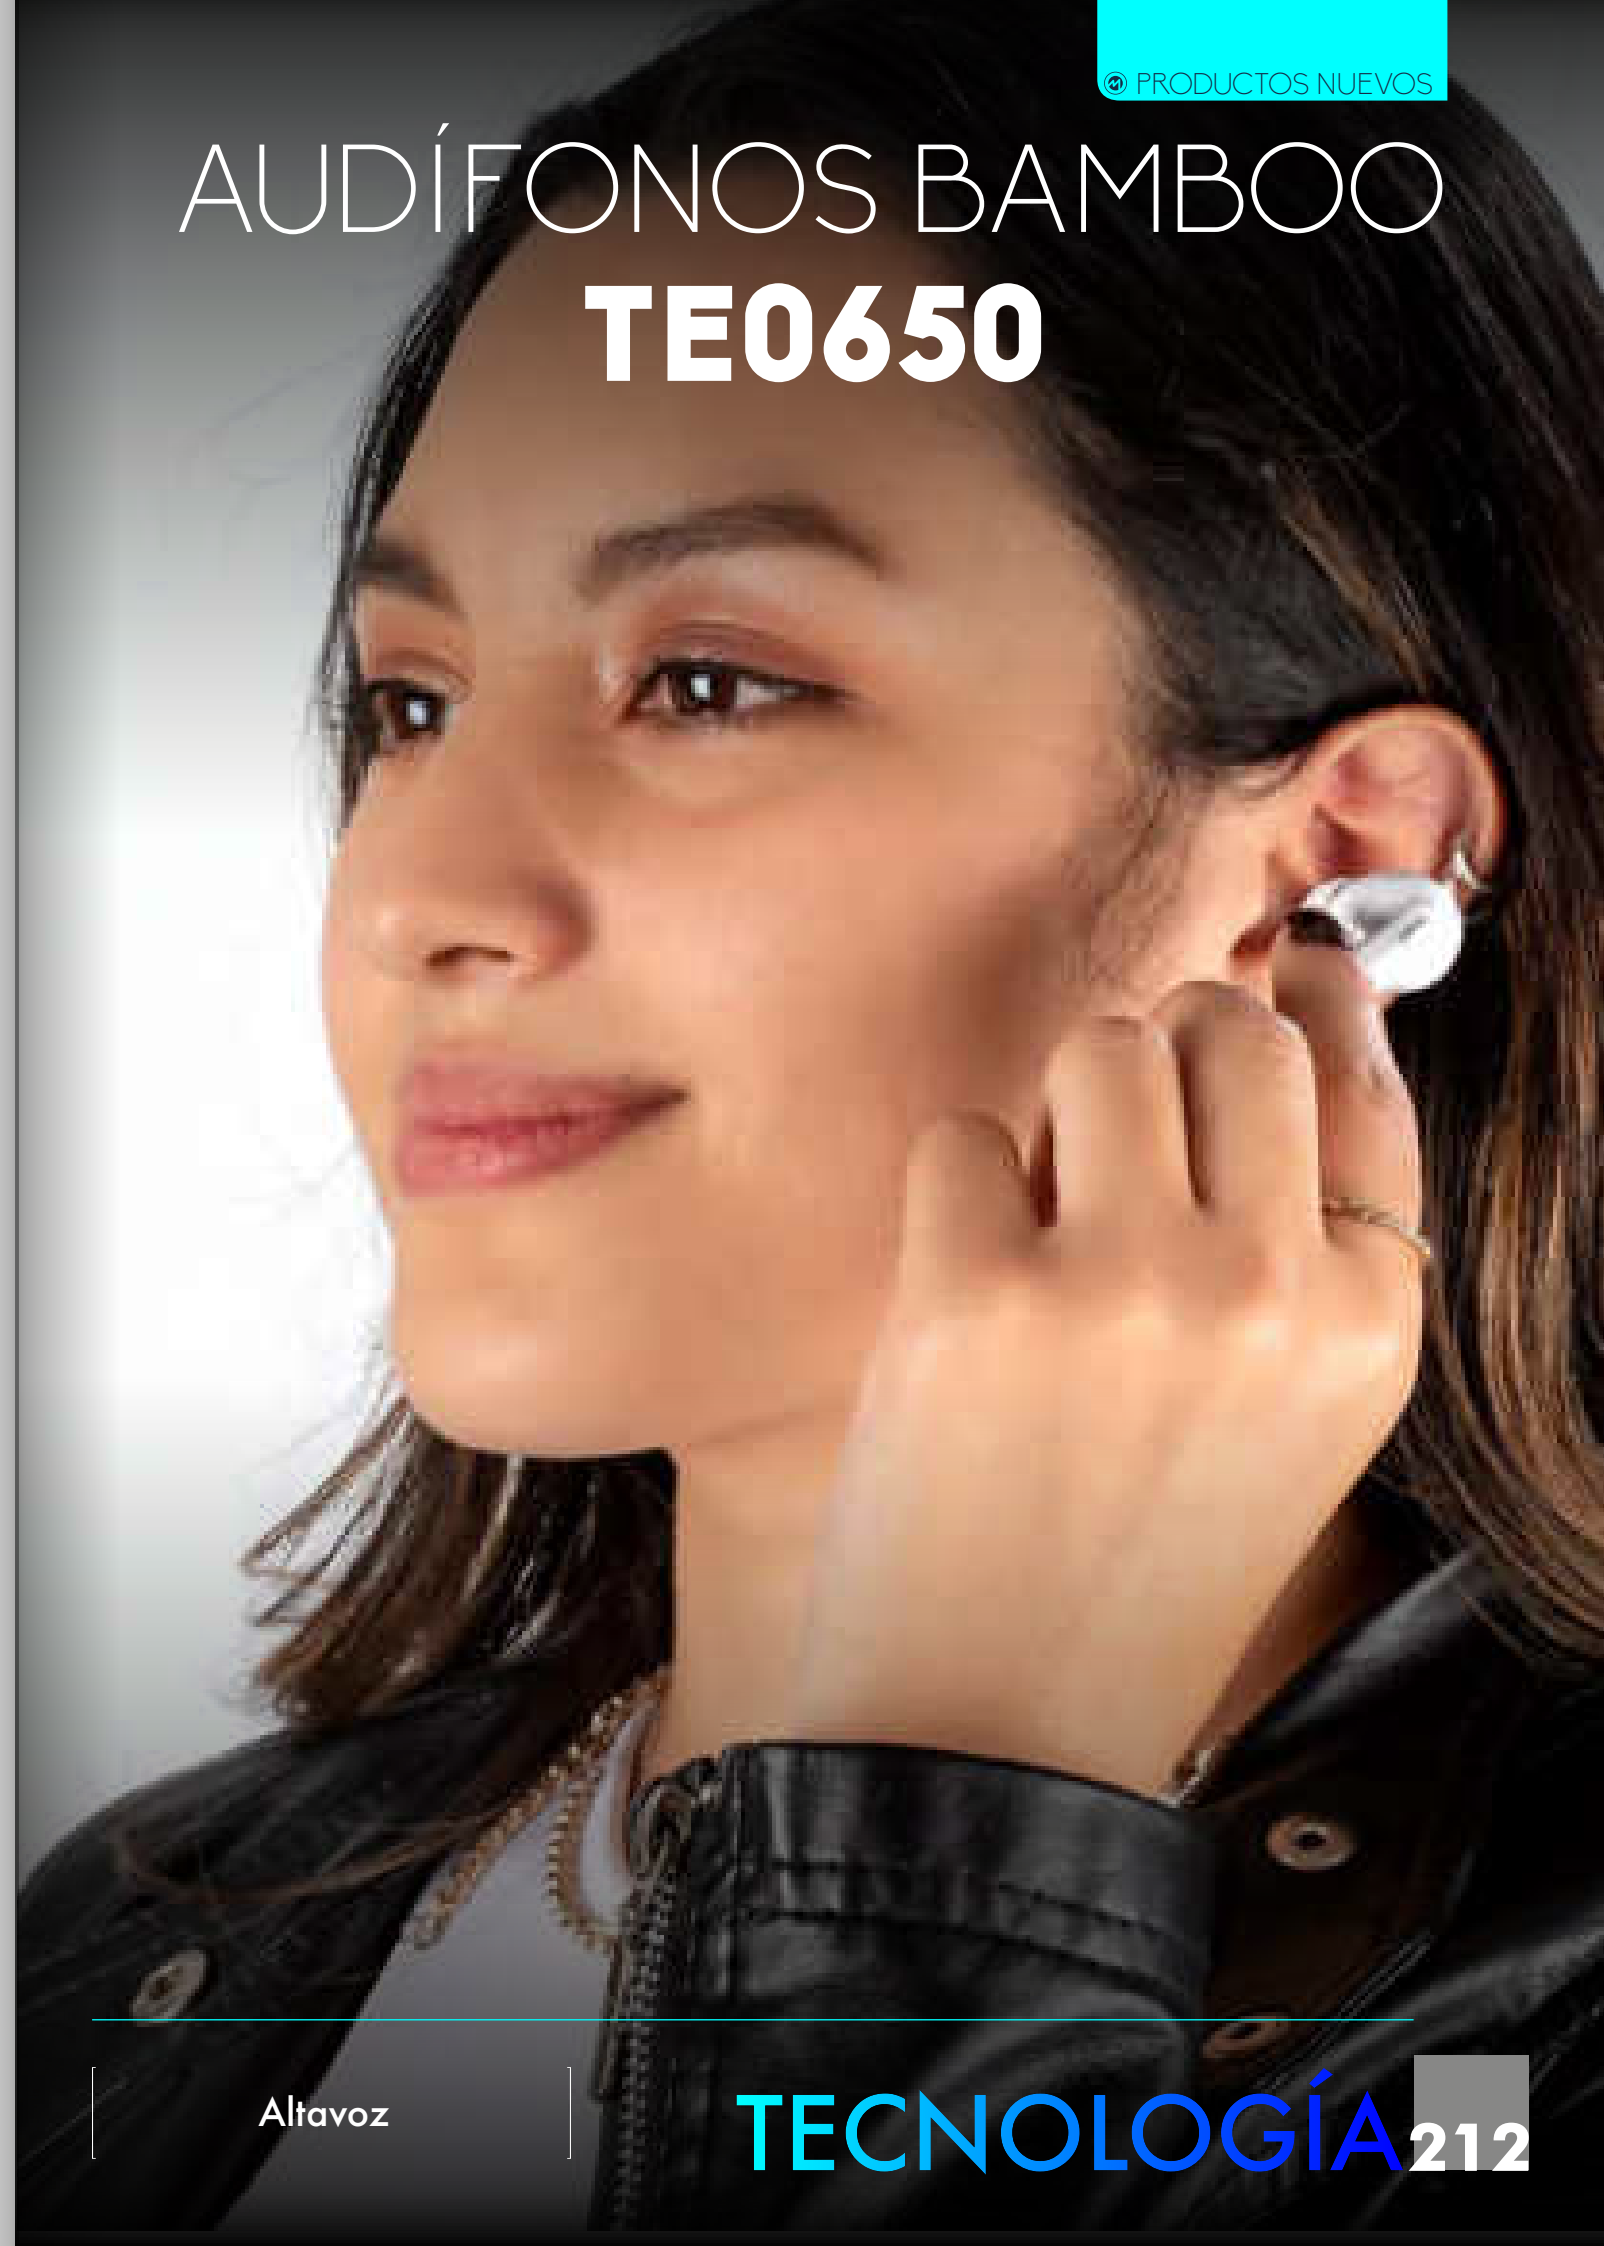

Audífonos inalámbricos TWS. Bluetooth versión 5.0, con cargador integrado en caja de bambú y cierre imantado. Batería 3.7V/240mA. Incluye función para cargar los audífonos utilizando la tecnología Wireless sin necesidad de cables, incluye cable de carga micro usb. Accesorio para carga Wireless no incluido, se vende por separado