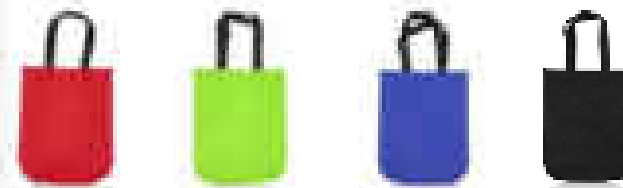

BO0418

Bolsa ecológica con base rígida en el fondo, bolsillo frontal, doble agarradera lateral y manijas, ideal y cómoda para compras de gran volumen.

BOLSA SAMARA BO0417

BOLSA SAMARA

BO0417

COLORES DE LÍNEA:

Bolsa con doble agarredera, costuras reforzadas y bolsillo externo.

BOLSA VENUS

BO0416

BOLSA VENUS BO0416

COLORES DE LÍNEA:

Bolsa con doble agarredera y costuras reforzadas.

LONCHERA KATNISS

BO0415