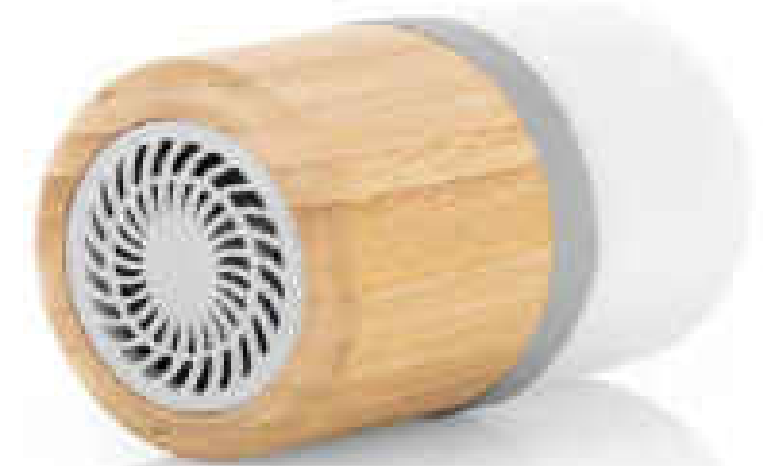

ALTAVOZ DISCO TE0646

Parlante Bluetooth versión 5.0. Con luces led color blanco y rosado (cambia oprimiendo un boton). Potencia nominal: 4 Ω 3 W * 1. Batería 350mAh con una duración de 2 a 3 horas. Tiempo de carga aproximado de 2horas. Indicador LED de carga. Distancia de conexión máxima 10 metros. Incluye cable USB de carga.

ALTAVOZ DISCO

TE0646