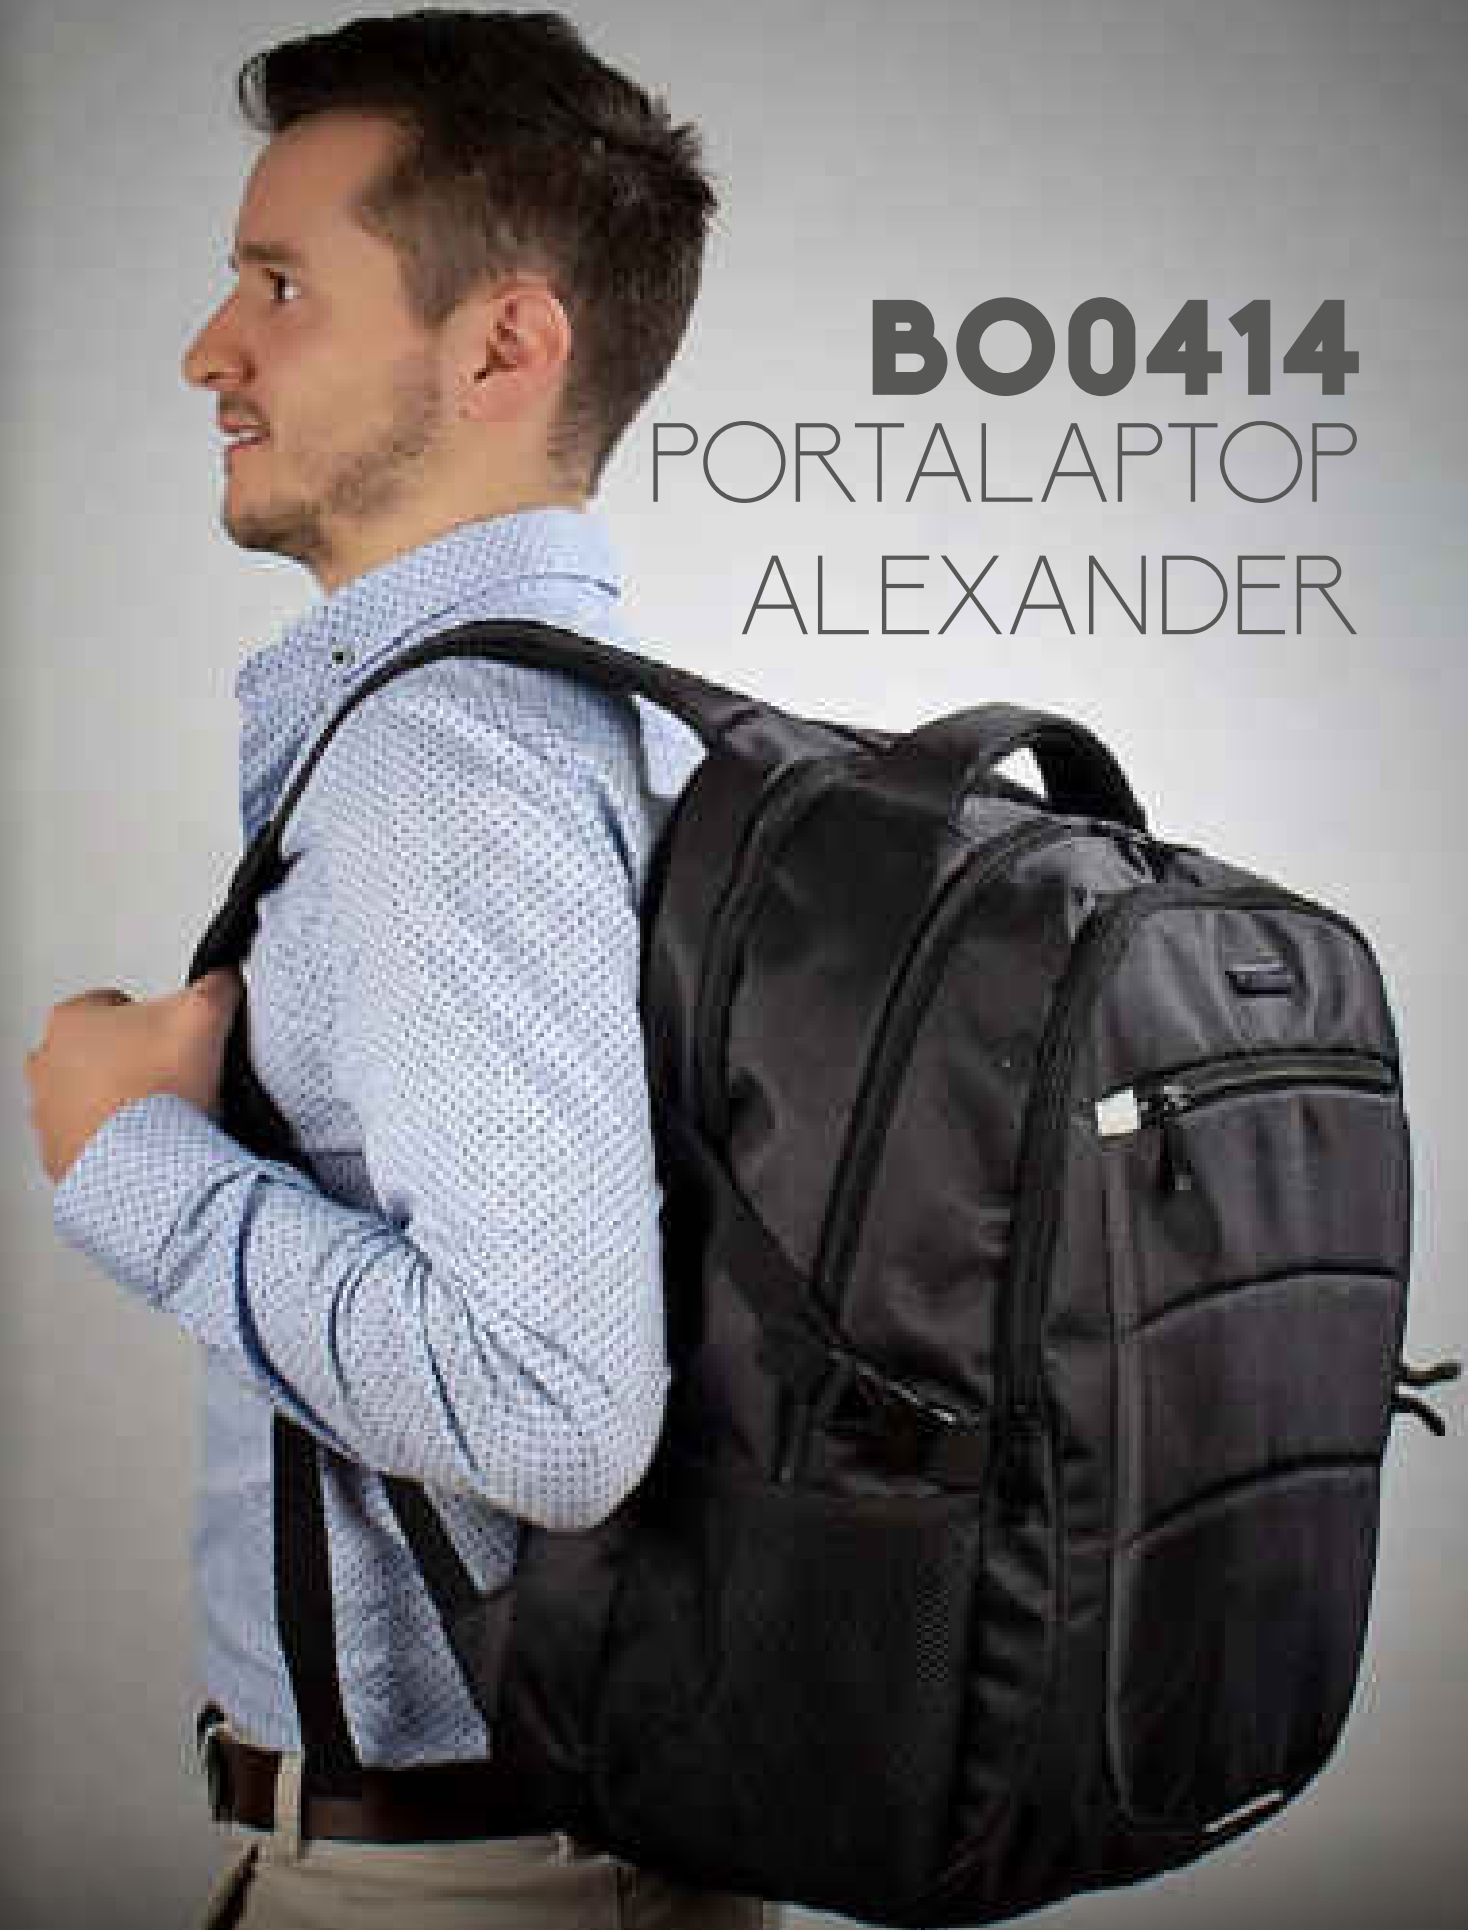

BOLSOS

BOLSOS

PORTALAPTOP PIERRE B00413

PORTALAPTOP PIERRE

Morral Portalaptop con espaldar ergonómico, con cargaderas ajustables y acolchadas, 2 bolsillos exteriores, 1 bolsillo medio con compartimentos especiales en el interior, el bolsillo principal tiene un compartimento para dispositivos portátiles de 15", 2 bolsillos laterales en malla ideales para botellas y cables. Correa en la parte trasera para ajustar el morral a un trolley. Incluye placa metálica para marca láser.

BO0414

PORTALAPTOP

ALEXANDER

BO0414

Morral Portallaptop con espaldar ergonómico, con cargaderas ajustables y acolchadas, bolsillo frontal, dos bolsillos medio con compartimentos especiales en el interior, el bolsillo principal tiene un compartimento para dispositivos portátiles de 15", 2 bolsillos laterales en malla. Incluye placa metálica para marca láser.