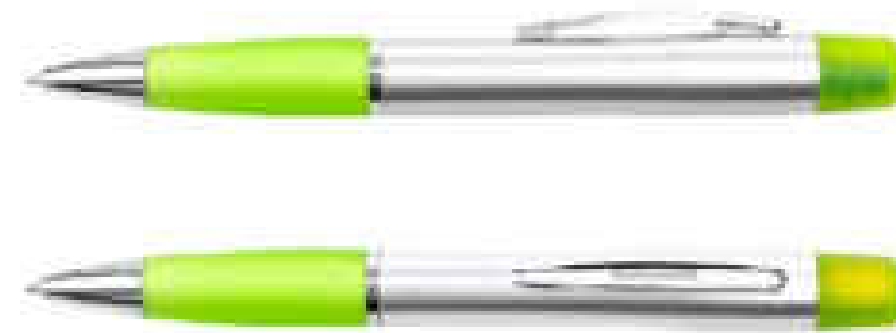

COLORES DE LÍNEA:

Bolígrafo plástico sistema twist y resaltador con tapa, Clip Metálico.

Bolígrafos con
Resaltador

ES0946

BOLÍGRAFO OXFORD PLATEADO

COLORES DE LÍNEA:

Bolígrafo plástico sistema twist y resaltador con tapa, Clip Metálico.