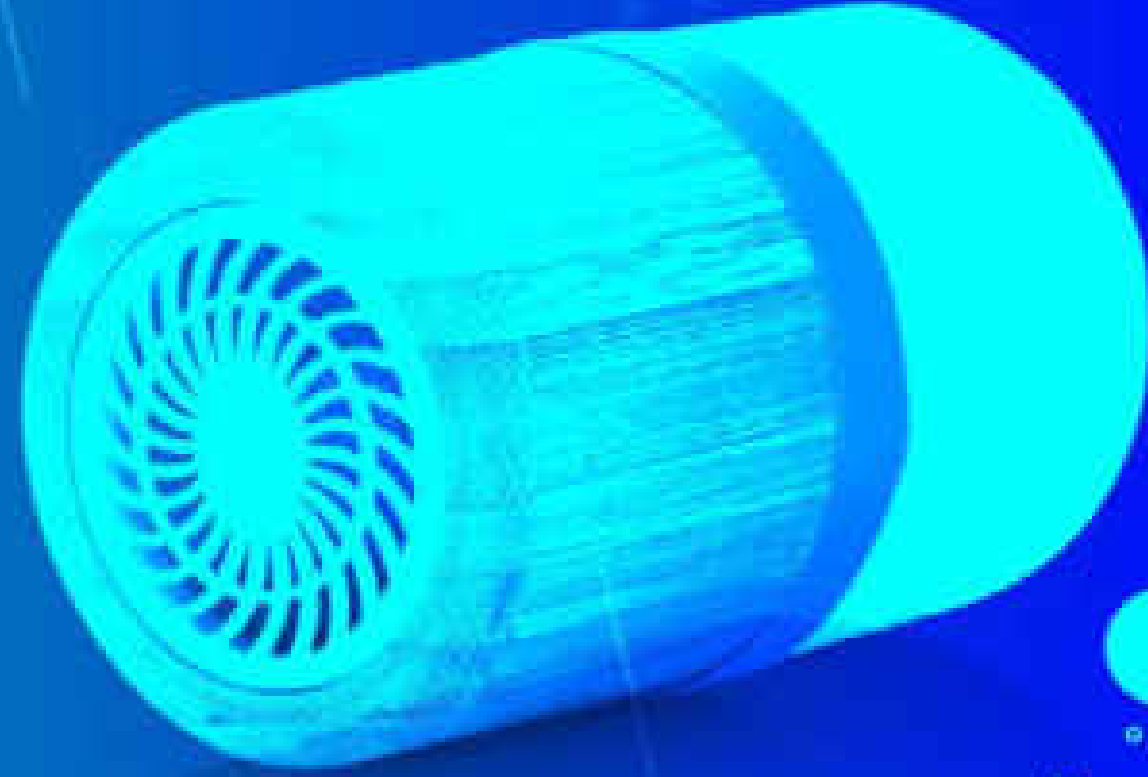

SA0302

PASTILLERO DIVA

SA0303

SA0303 PASTILLERO DIVA

COLORES DE LÍNEA:

Pastillero semanal de colores con 7 compartimentos asignados para cada día de la semana. Cierre a presión.

TECNOLOGÍA

TECNOLOGÍA