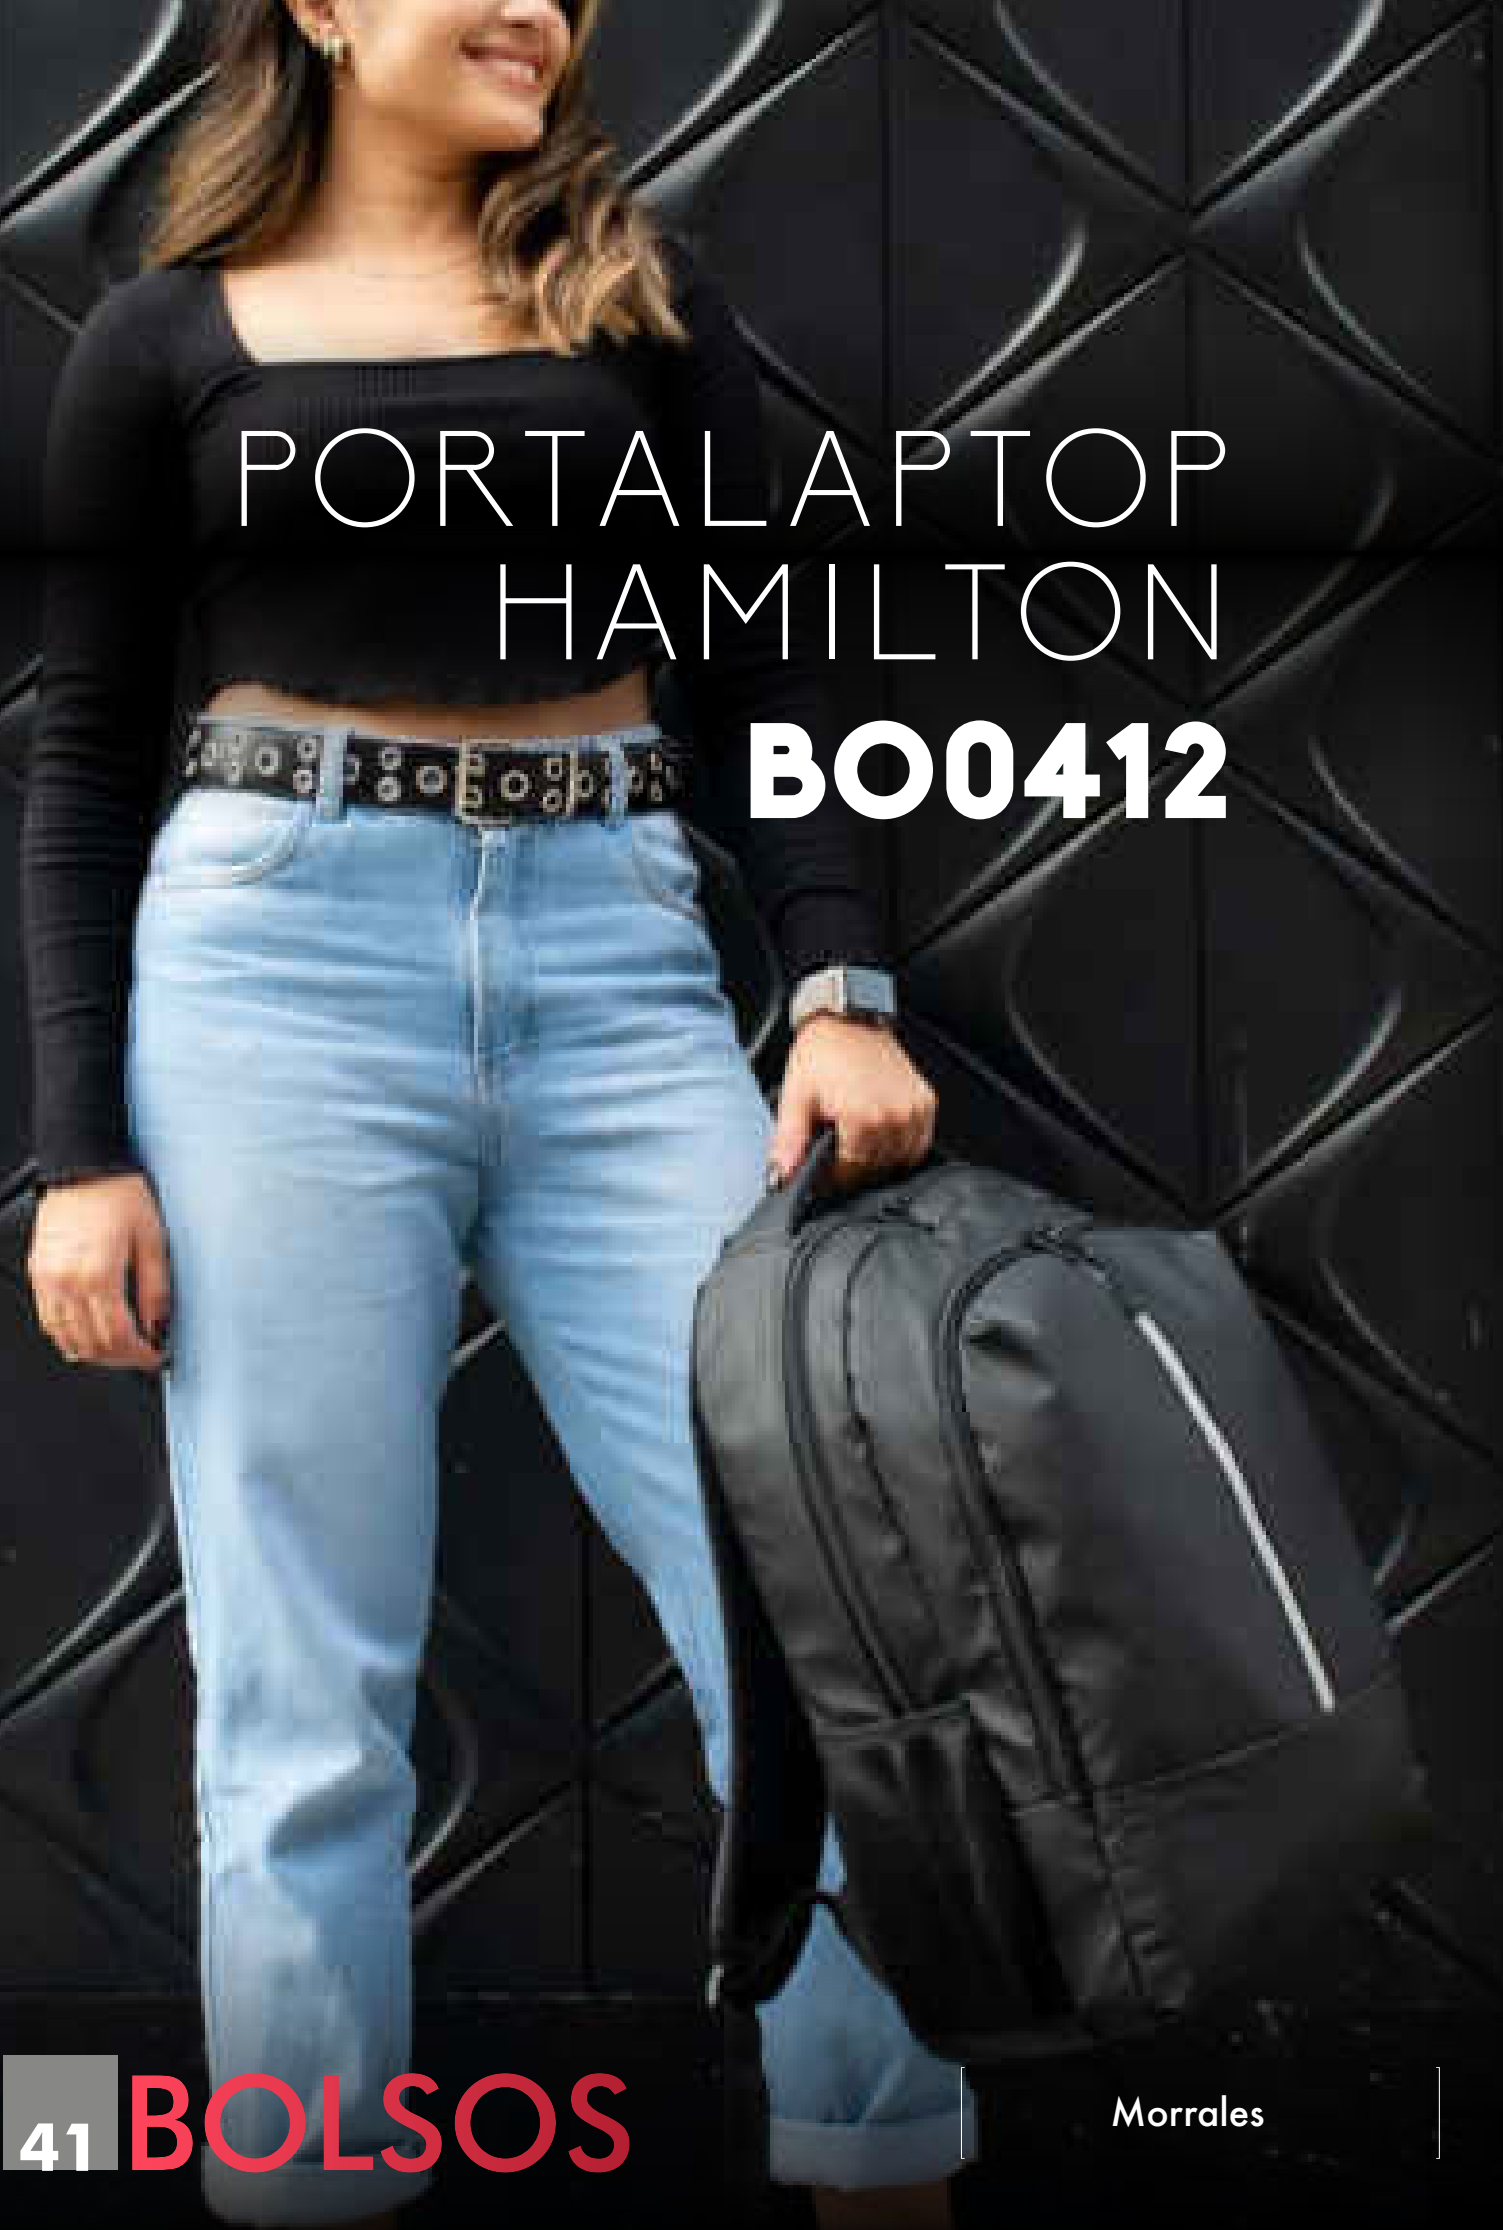

PORTALAPTOP HAMILTON BO0412

BO0412