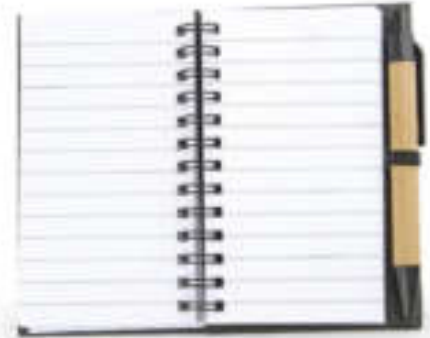

OF0149 ECO BOOK

COLORES DE LÍNEA:

Libreta ecológica de 68 hojas en papel blanco, argollado "doble O". Con elástico sujetador y porta bolígrafo. Incluye bolígrafo de color similar. Tamaño aproximado: A6.

OF0252 LIBRETA CLIP CON BOLÍGRAFO

COLORES DE LÍNEA:

Libreta pequeña con argollado doble "O", de 60 hojas rayadas en papel reciclado con bolígrafo plástico de color similar y portabolígrafo. Tamaño aproximado A7.

CUADERNO ECOLÓGICO DOBLE "O" OF0317

COLORES DE LÍNEA:

Libreta ecológica con argollado doble "O". Incluye bolígrafo ecológico. 70 Hojas rayadas. Tamaño aproximado: A7.

LIBRETA ECOLÓGICA TEEN

OF0500

COLORES DE LÍNEA: