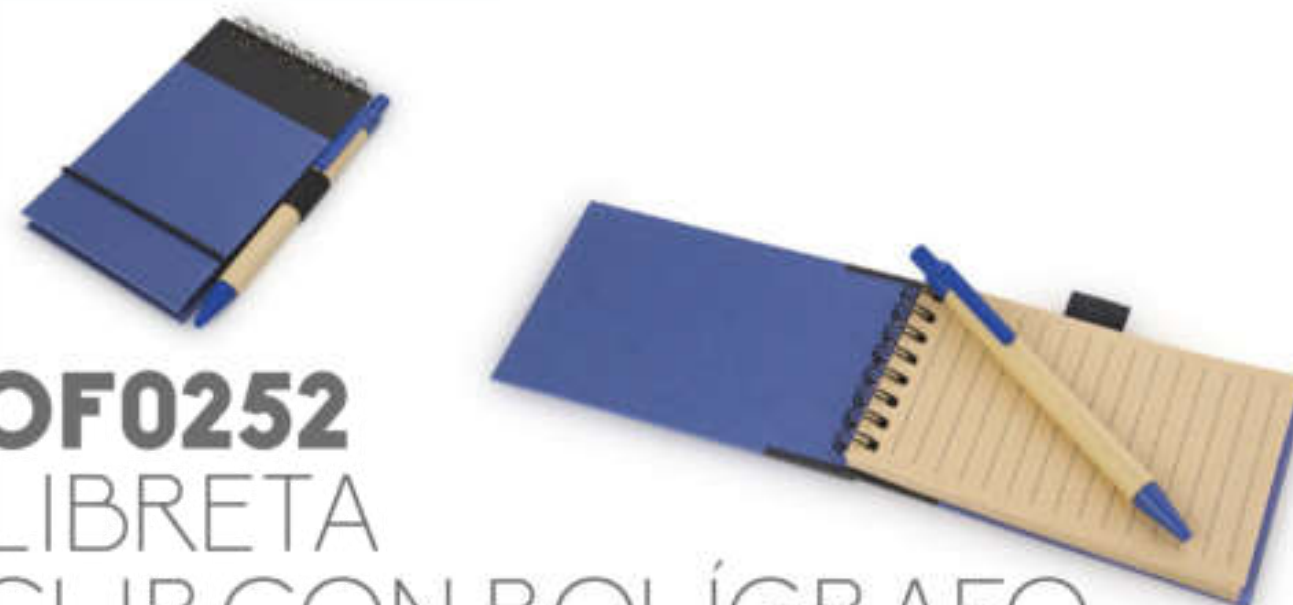

OF0252 LIBRETA CLIP CON BOLÍGRAFO

COLORES DE LÍNEA:

Libreta pequeña con argollado doble "O", de 60 hojas rayadas en papel reciclado con bolígrafo plástico de color similar y portabolígrafo. Tamaño aproximado A7.