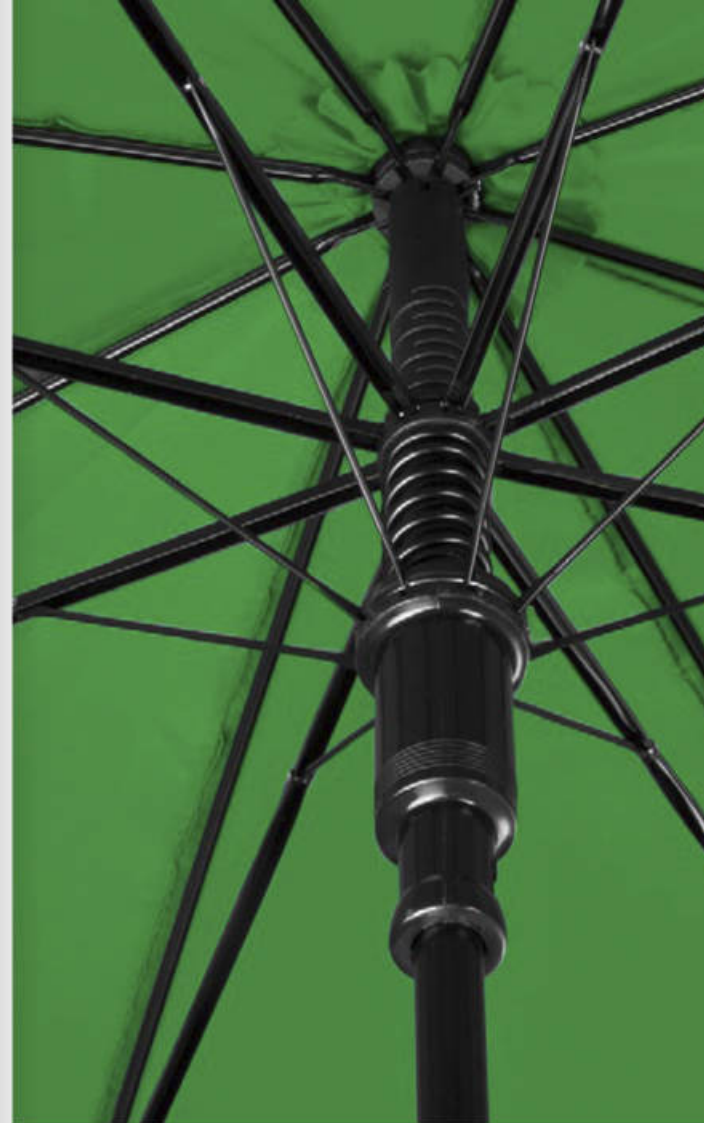

PA0035

PARAGUAS 27" GOLF TRIBU PONGEE

COLORES DE LÍNEA:

Paraguas tipo Golf mango recto negro. Apertura automática y cierre manual. Costillas con acabados color negro.

PA0138

Tela Pongee + Mango en EVA.

PARAGUAS CORNY II 23"

COLORES DE LÍNEA:

Apertura automática y cierre manual, marco y costillas chapadas. Mango en goma EVA del mismo color del paraguas. Tela pongee 190t, puntas de plástico.

Tela Pongee + Mango en EVA.