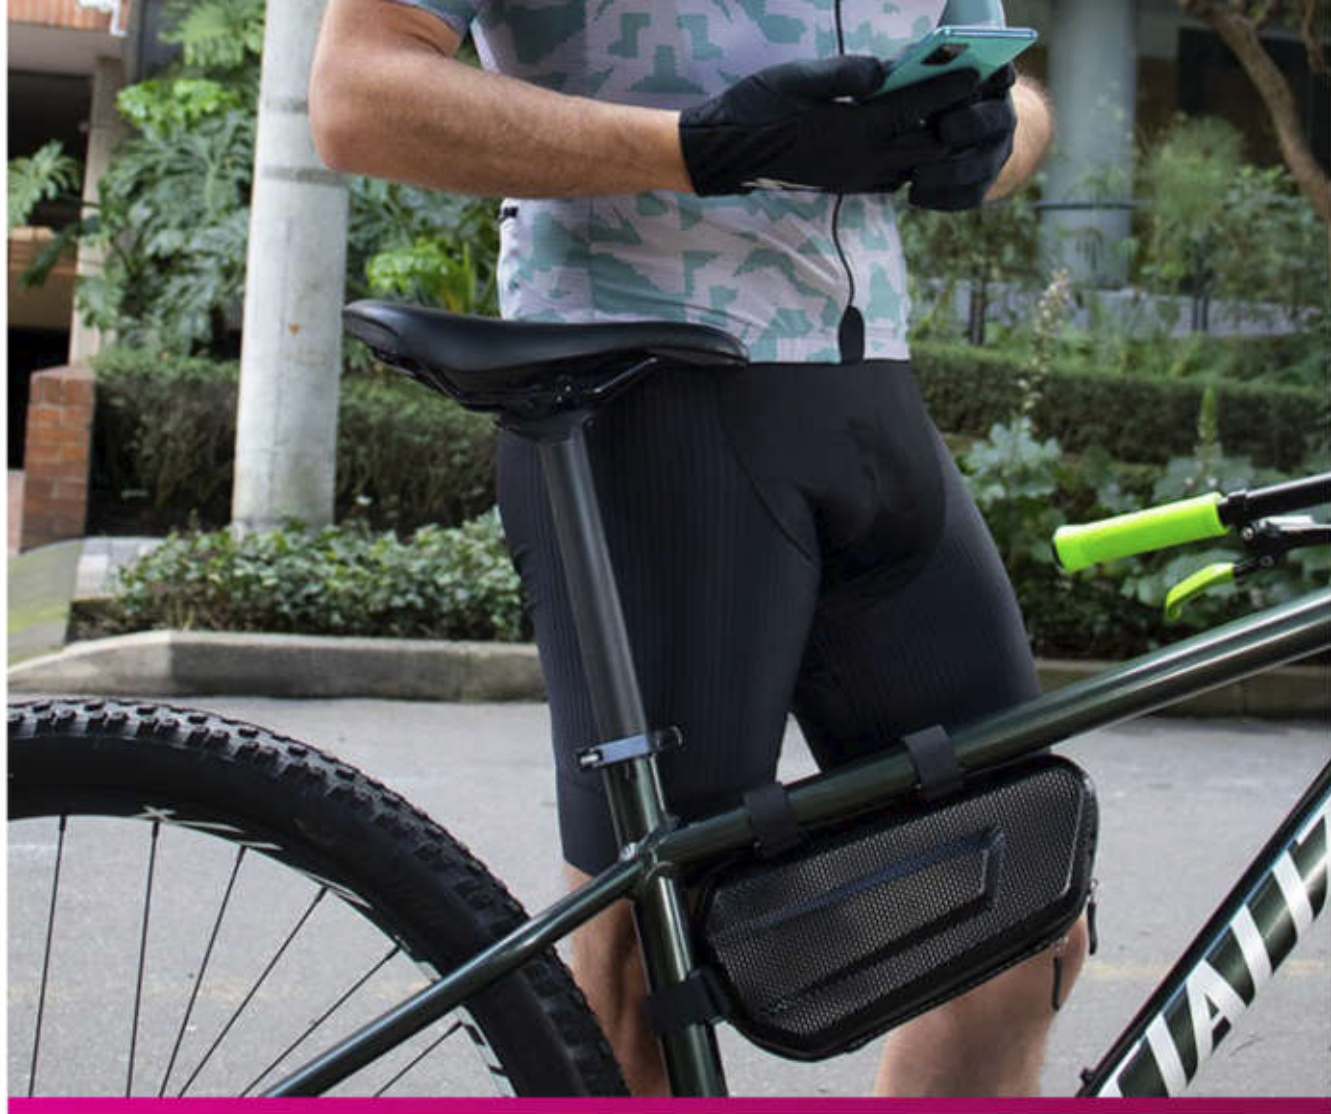

BANDA DEPORTIVA MECCA

VI0313

COLORES DE LÍNEA:

Set de 3 Bandas elásticas deportivas para trabajo funcional, en estuche algodón. Tres resistencias: Suave, Medio y Fuerte.

ESTUCHE BICICLETA VENTURE

COLORES DE LÍNEA:

ESTUCHE BICICLETA BYKE

COLORES DE LÍNEA:

Estuche impermeable para bicicleta, bolsillo transparente para ubicar el celular de 5,8", (permite manipular el celular sin que se moje). Doble cremallera, orificio ideal para audifonos, Incluye placa metálica para marca láser.