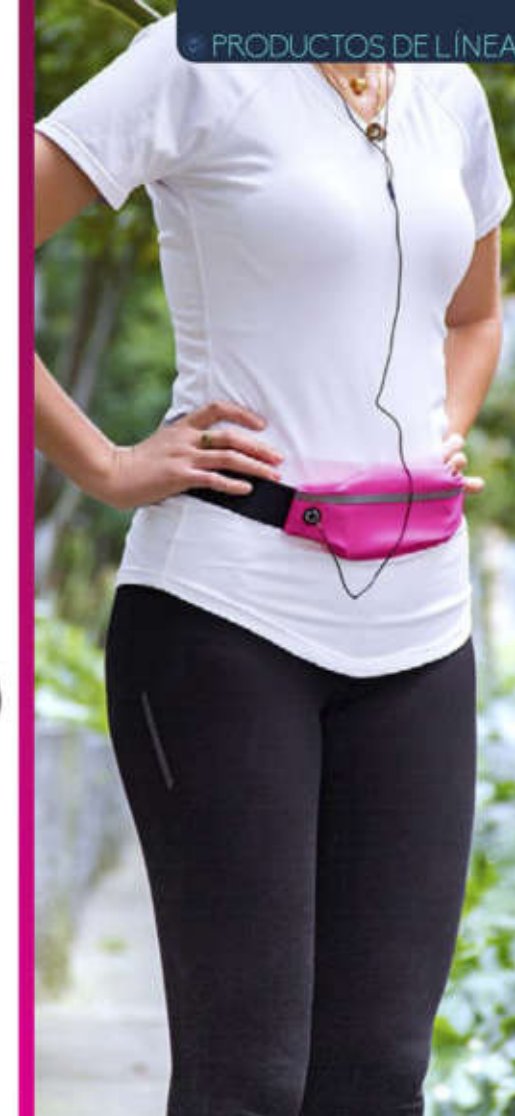

VI0177

COLORES DE LÍNEA:

Canguro multiusos impermeable. Protege sus artículos mientras realiza cualquier deporte. Fácil de llevar, correa a la cintura ajustable y hebilla de liberación rápida. Orificio para audífonos y cinta reflectiva.